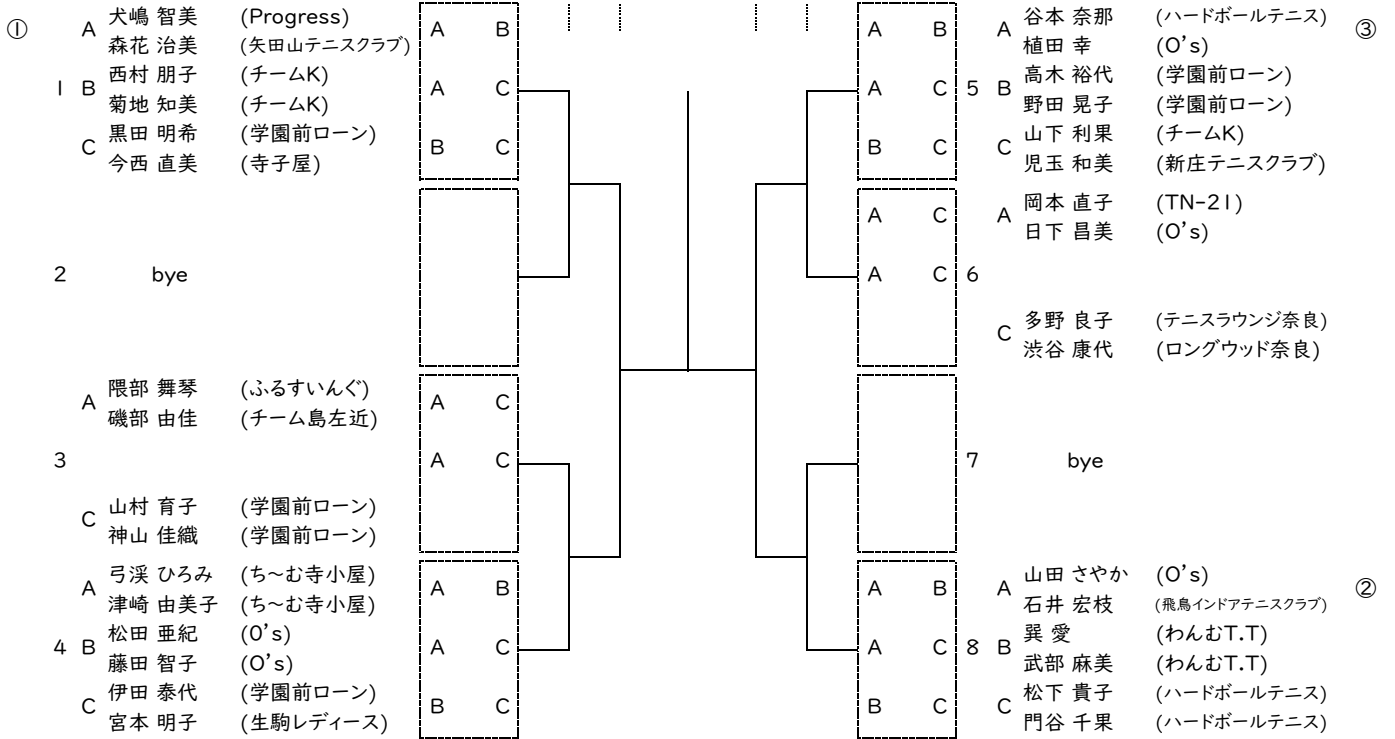

女子一般ダブルス

令和7年度

5

女子45歳以上ダブルス

令和7年度

16

女子55歳以上ダブルス

令和7年度

7

女子65歳以上ダブルス

令和7年度

6