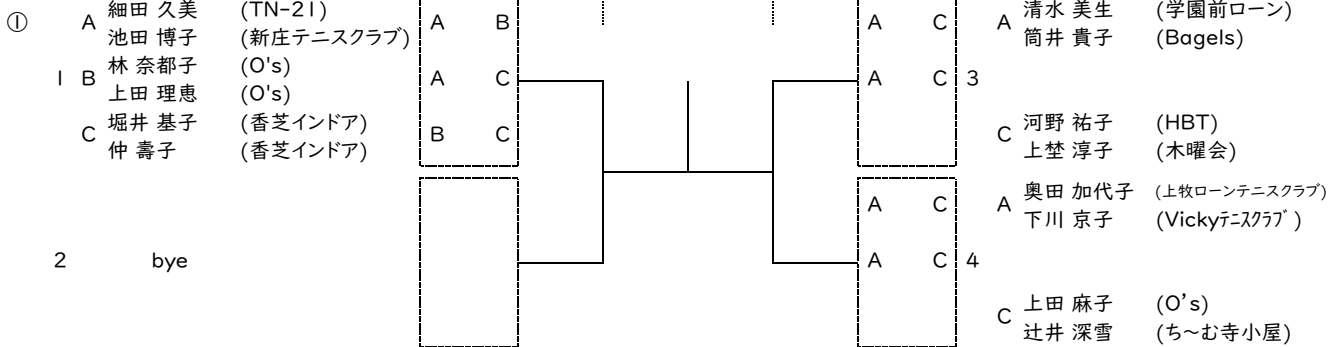

女子一般ダブルス

令和7年度

5

女子45歳以上ダブルス

令和7年度

16

女子55歳以上ダブルス

令和7年度

7

女子65歳以上ダブルス

令和7年度

6