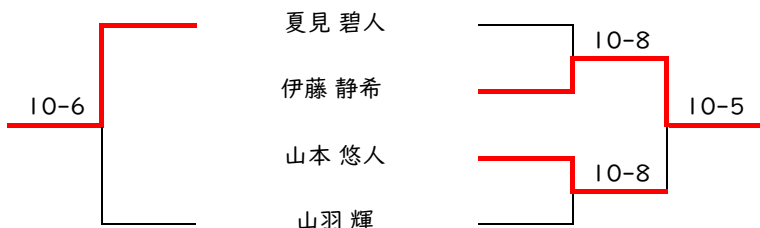

2025全日本ジュニアテニス選手権奈良県予選

U18男子シングルス

2025 全日本ジュニアテニス選手権奈良県予選 U18男子シングルス順位戦結果

決勝

優勝 貴志 夏都 4-2 荒木 太智
4-1

3決 河音 拓磨 10-3 市川 桂大

5~8位決定戦

9~12位決定戦