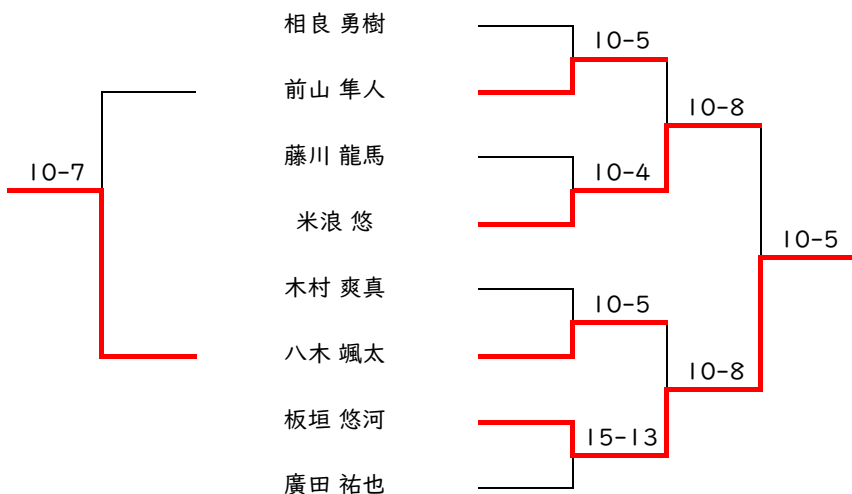

2025全日本ジュニアテニス選手権奈良県予選

U18男子シングルス

2025 全日本ジュニアテニス選手権奈良県予選 U18男子シングルス順位戦結果

決勝

優勝 貴志 夏都 4-2 荒木 太智
4-1

3決 河音 拓磨 10-3 市川 桂大

5~8位決定戦

9~12位決定戦