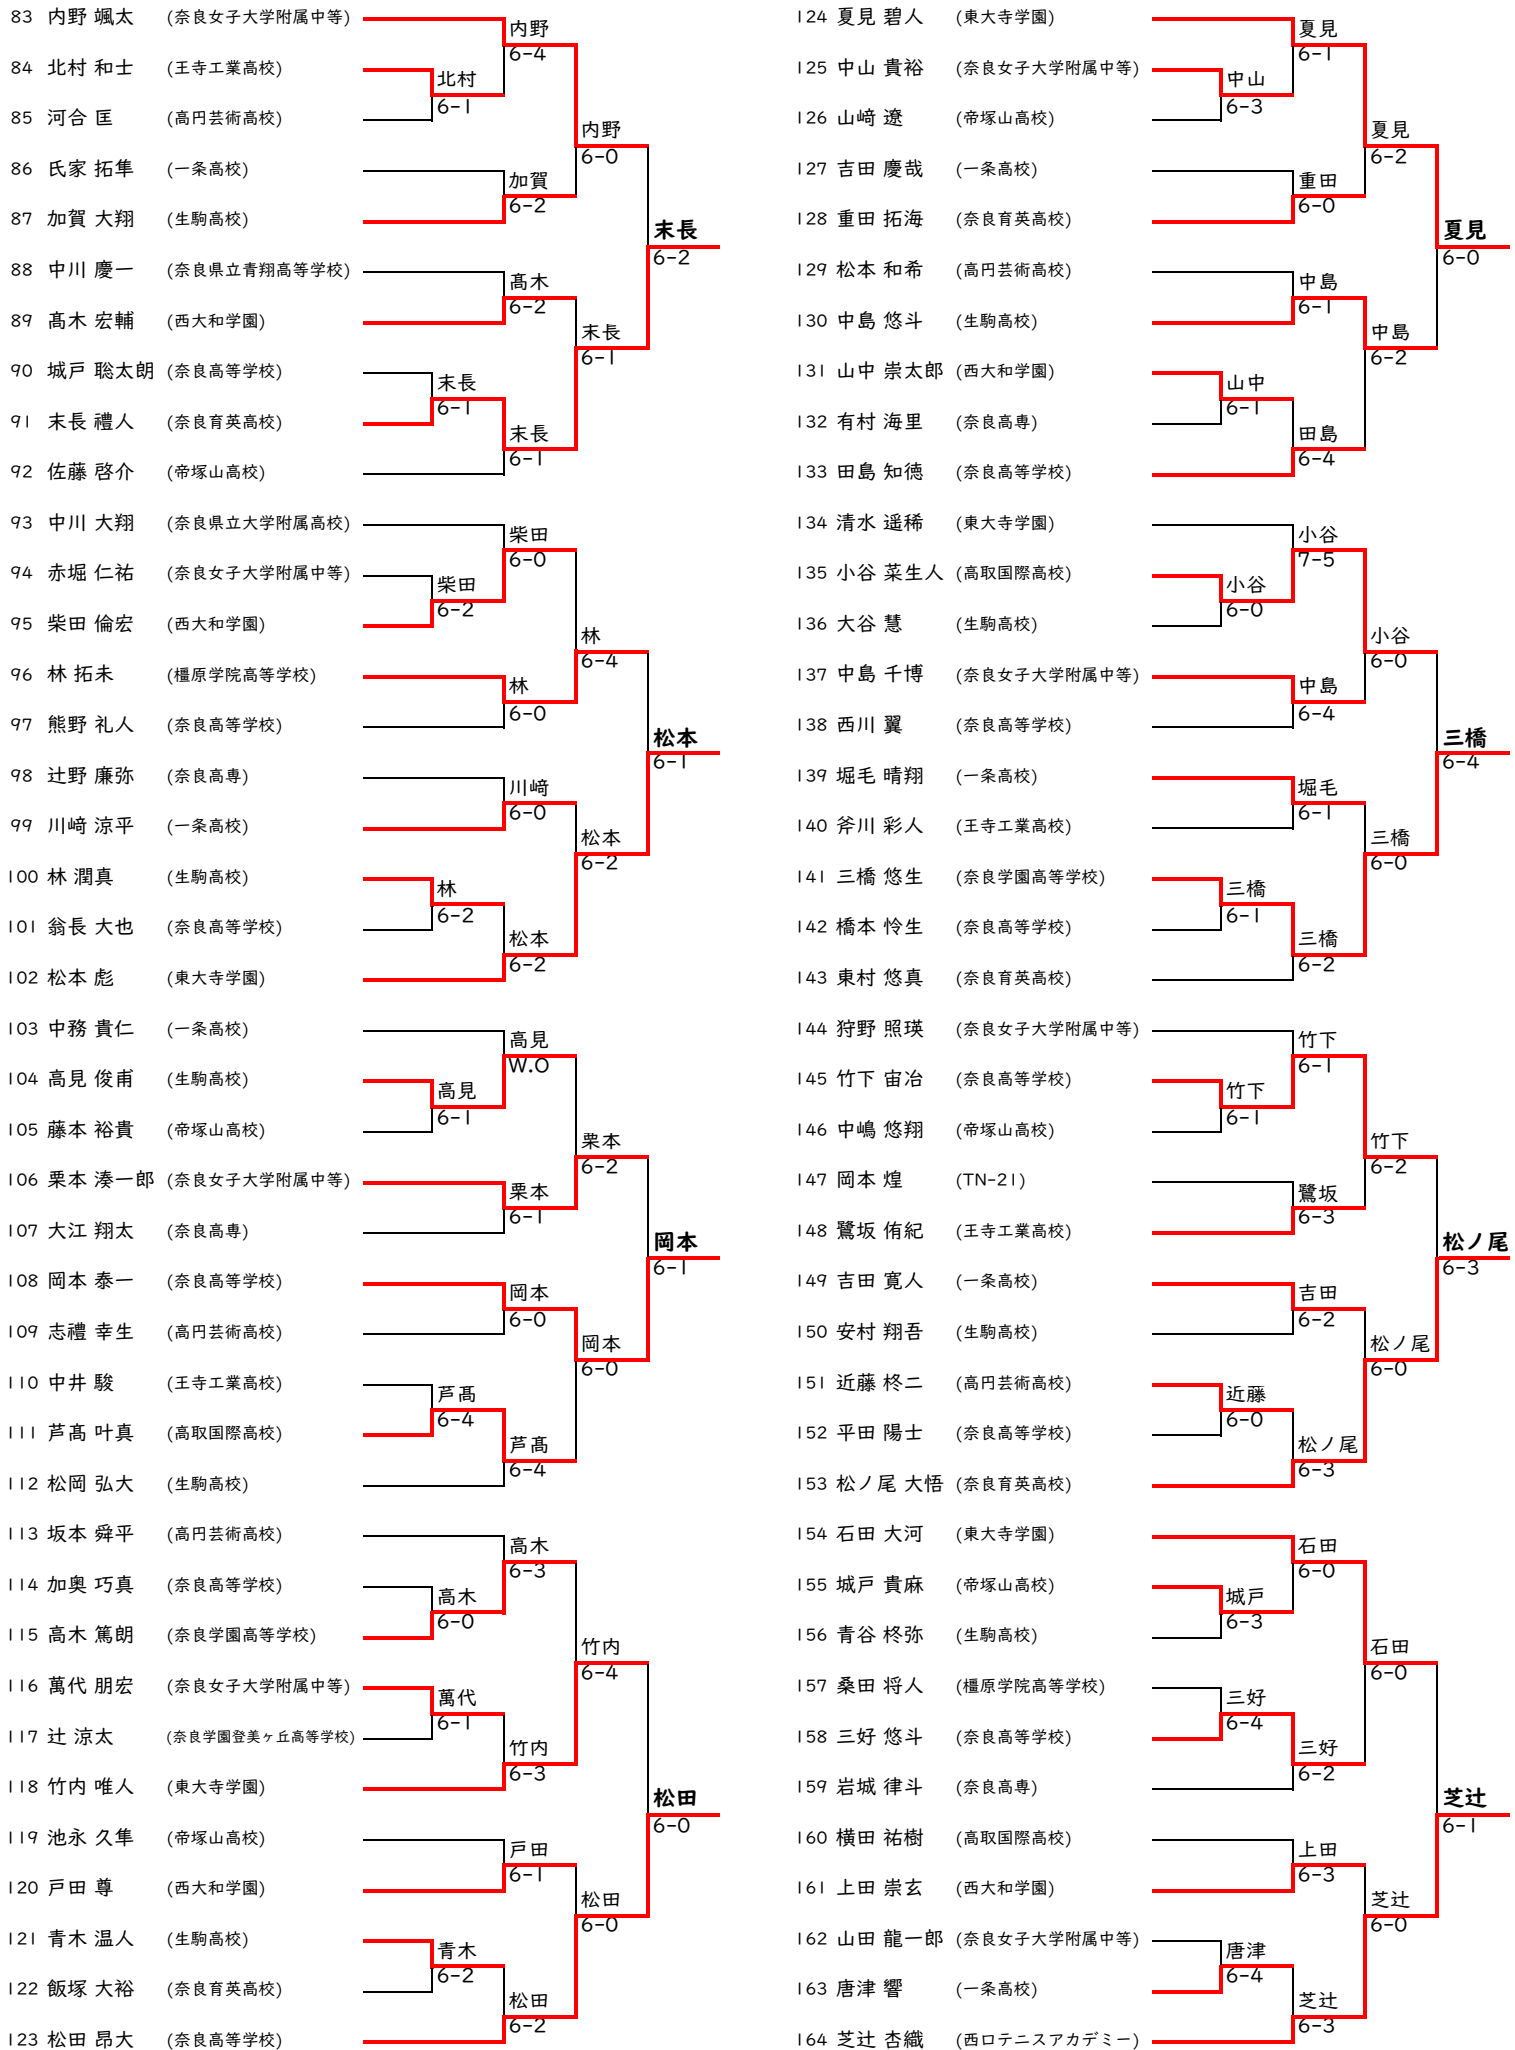

[ジュニア_全日本] 2025 全日本ジュニア奈良県予選
BS 18-本戦

Tennis Tournament Planner - jta.tournamentsoftware.com

	選手登録番号	所属団体	Round 1	Round 2	Quarterfinals	Semifinals	Final	勝者
1	M140118	奈良女子大学附属中等	貴志 夏都 [1]					
2	M190601	奈良高等学校	松田 昂大	貴志 夏都 [1] 6-2				
3	M194574	東大寺学園	松本 彪		貴志 夏都 [1] 6-0			
4	M215579	高取国際高校	相良 勇樹	相良 勇樹 6-0				
5	M195024	東大寺学園	夏見 碧人			貴志 夏都 [1] 4-2 4-0		
6	M140175	奈良学園高等学校	三橋 悠生	夏見 碧人 6-0				
7	M215590	奈良高等学校	岡本 泰一		夏見 碧人 6-1			
8	M140150	奈良女子大学附属中等	前山 隼人 [7]	前山 隼人 [7] 6-1				
9	M166491	一条高校	伊藤 静希 [4]				貴志 夏都 [1] 4-1 4-0	
10	M186698	西ロテニスアカデミー	芝辻 杏織	伊藤 静希 [4] w.o.				
11	M108155	奈良学園登美ヶ丘高等学校	藤川 龍馬		伊藤 静希 [4] 6-0			
12	M179047	奈良育英高校	未長 禮人	藤川 龍馬 7-5				
13	M195497	奈良女子大学附属中等	小網 元翔			市川 桂大 [8] 4-0 4-2		
14	M140100	奈良県立大学附属高校	米浪 悠	米浪 悠 6-2				
15	M140149	一条高校	松田 風雅		市川 桂大 [8] 6-4			
16	M195443	西大和学園	市川 桂大 [8]	市川 桂大 [8] 7-6(4)				
17	M176521	奈良学園高等学校	河音 拓磨 [5]					貴志 夏都 [1] 4-2 4-1
18	M194640	一条高校	神谷 隆斗	河音 拓磨 [5] 6-1				
19	M211434	奈良女子大学附属中等	井上 優一		河音 拓磨 [5] 6-1			
20	M170651	東大寺学園	木村 爽真	木村 爽真 6-3				
21	M144707	東大寺学園	山本 悠人			河音 拓磨 [5] 4-2 4-1		
22	M215603	奈良育英高校	松ノ尾 大悟	山本 悠人 w.o.				
23	M140180	奈良学園高等学校	八木 颯太		山本 悠人 7-5			
24	M140128	奈良育英高校	岩熊 權叶 [3]	八木 颯太 6-1				
25	M143827	奈良育英高校	山下 優樹 [6]					
26	M190591	奈良学園高等学校	山羽 輝	山羽 輝 6-3				
27	M140207	東大寺学園	清水 雅之		山羽 輝 6-4			
28	M194639	奈良高等学校	板垣 悠河	板垣 悠河 w.o.				
29	M190584	東大寺学園	木村 啓太			荒木 太智 [2] 4-1 4-2		
30	M140096	奈良学園登美ヶ丘高等学校	廣田 祐也	廣田 祐也 6-2				
31	M200165	奈良学園高等学校	松田 祥平		荒木 太智 [2] 6-1			
32	M195036	奈良学園高等学校	荒木 太智 [2]	荒木 太智 [2] 6-2				

2025全日本ジュニアテニス選手権奈良県予選

U18男子シングルス

2025 全日本ジュニアテニス選手権奈良県予選 U18男子シングルス順位戦結果

決勝

優勝 貴志 夏都 4-2 荒木 太智
4-1

3決 河音 拓磨 10-3 市川 桂大

5~8位決定戦

9~12位決定戦