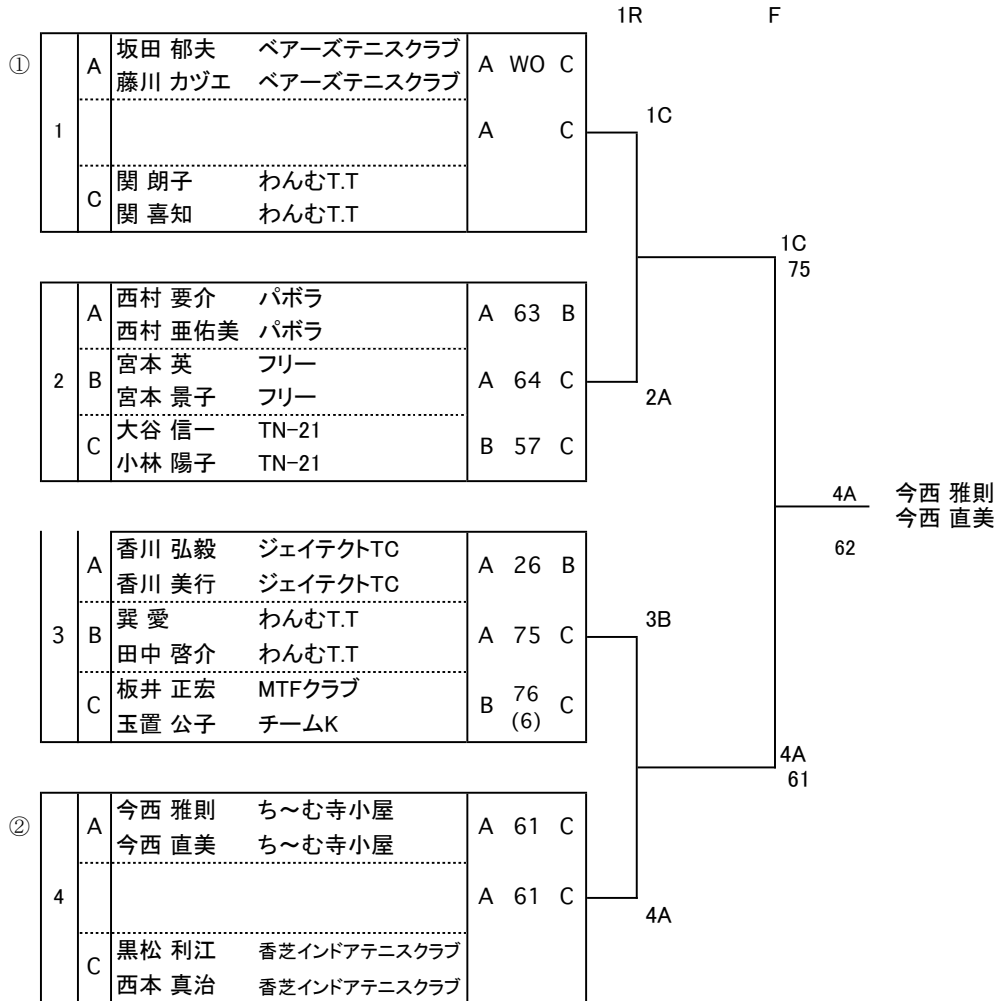

令和6年 ならスポーツフェスティバル
 年齢別テニスの部(ミックスダブルス)

6組

30歳以上ミックスダブルス

①	1	A	守山 善郎 守山 頌子	テニスラウンジ奈良 テニスラウンジ奈良	A 61 B	1A 2B 武部 麻美 生田 ダニエル 63 2B
		B	永井 貴士 永井 海恵	ハードボール Progress	A 63 C	
	C	木下 翔平 信岡 純花	チームK チームK	B 16 C		
	2	A	信岡 耕史 石井 沙織	KREIS KREIS	A 36 B	
		B	武部 麻美 生田 ダニエル	わんむT.T MTF	A 63 C	
		C	及川 武志	まほろばテニススクール	B 75 C	
及川 紗知子			まほろばテニススクール			

令和6年 ならスポーツフェスティバル
年齢別テニスの部(ミックスダブルス)

10組
3(2)2(2)

40歳以上ミックスダブルス

令和6年 ならスポーツフェスティバル
年齢別テニスの部(ミックスダブルス)

16組
4(3)2(2)

50歳以上ミックスダブルス

令和6年 ならスポーツフェスティバル
年齢別テニスの部(ミックスダブルス)

17組
5(3)1(2)

60歳以上ミックスダブルス

1R 2R F