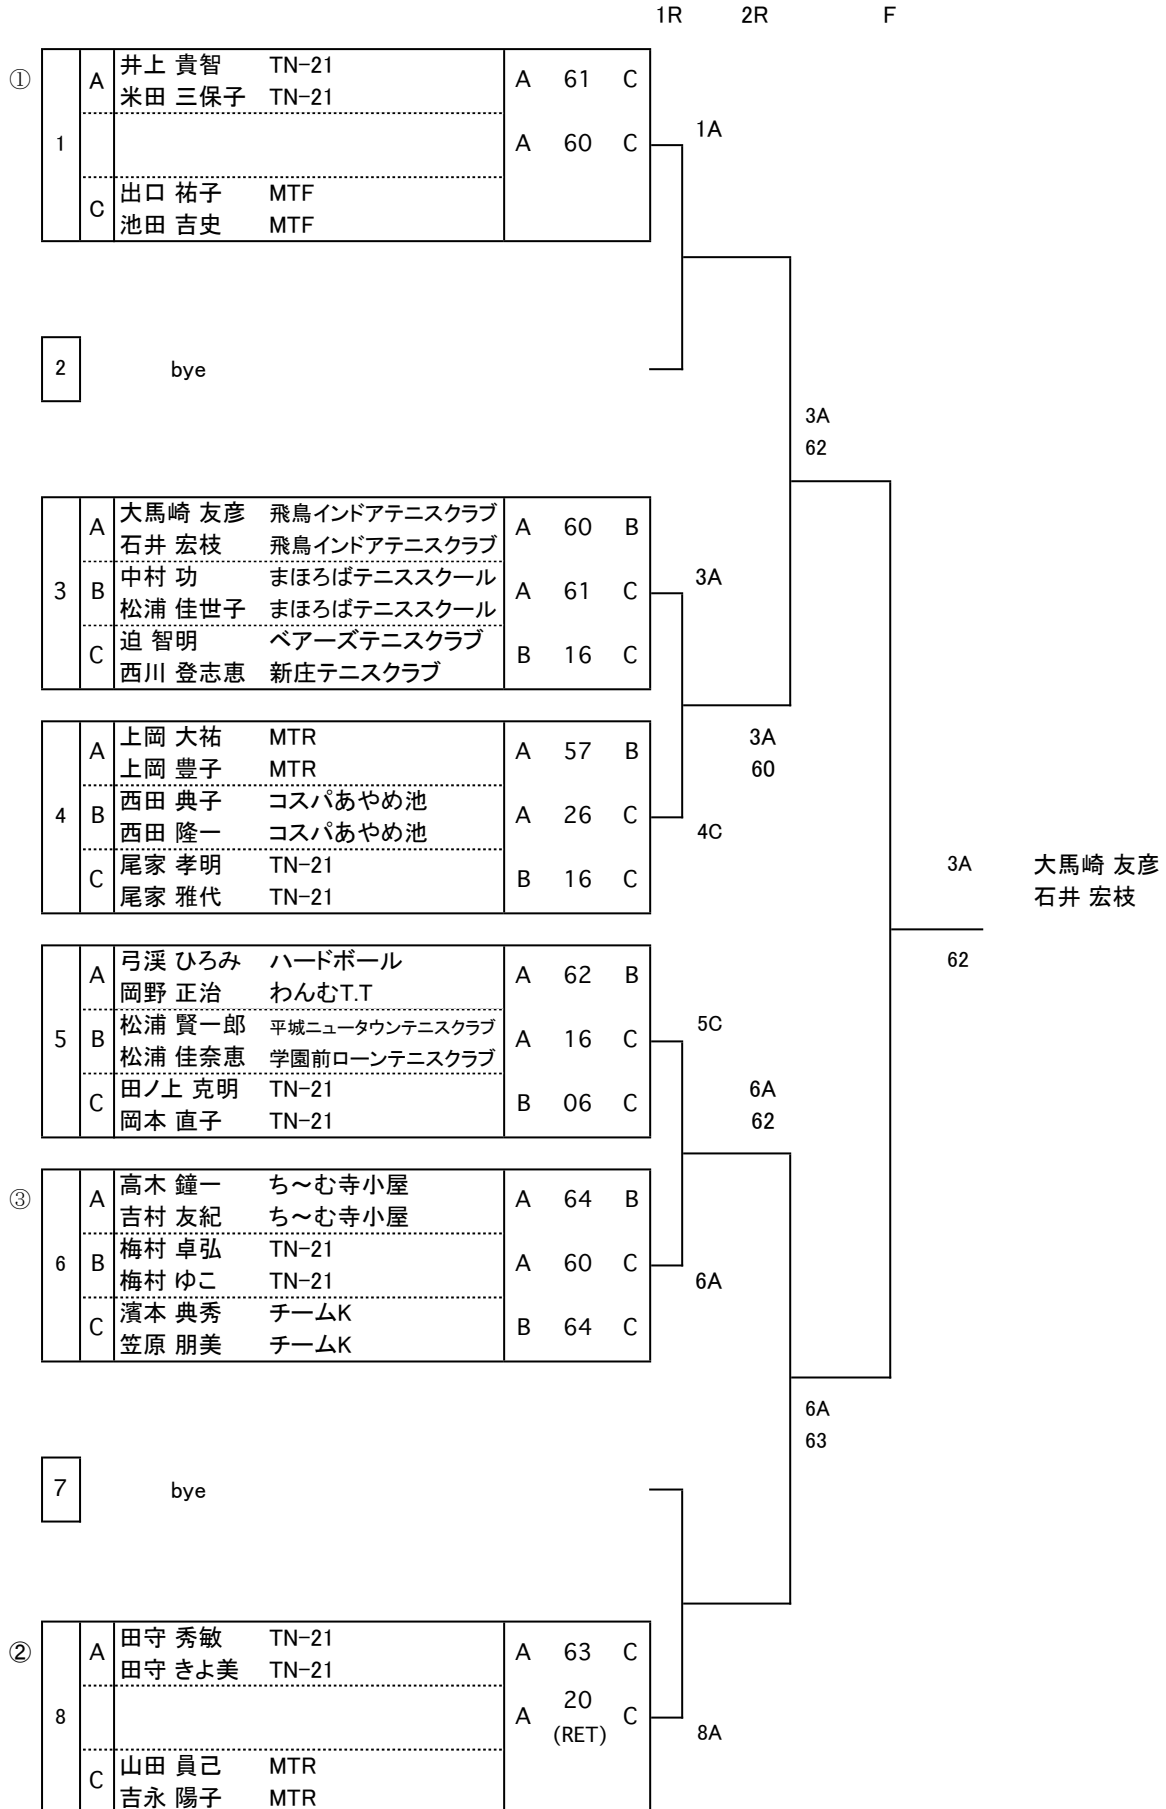

令和6年 ならスポーツフェスティバル
 年齢別テニスの部(ミックスダブルス)

6組

30歳以上ミックスダブルス

①	1	A	守山 善郎 守山 頌子	テニスラウンジ奈良 テニスラウンジ奈良	A 61 B	1A 2B 武部 麻美 生田 ダニエル 63 2B
		B	永井 貴士 永井 海恵	ハードボール Progress	A 63 C	
	C	木下 翔平 信岡 純花	チームK チームK	B 16 C		
	2	A	信岡 耕史 石井 沙織	KREIS KREIS	A 36 B	
		B	武部 麻美 生田 ダニエル	わんむT.T MTF	A 63 C	
		C	及川 武志	まほろばテニススクール	B 75 C	
及川 紗知子			まほろばテニススクール			

令和6年 ならスポーツフェスティバル
年齢別テニスの部(ミックスダブルス)

10組
3(2)2(2)

40歳以上ミックスダブルス

令和6年 ならスポーツフェスティバル
年齢別テニスの部(ミックスダブルス)

16組
4(3)2(2)

50歳以上ミックスダブルス

令和6年 ならスポーツフェスティバル
年齢別テニスの部(ミックスダブルス)

17組
5(3)1(2)

60歳以上ミックスダブルス

1R 2R F