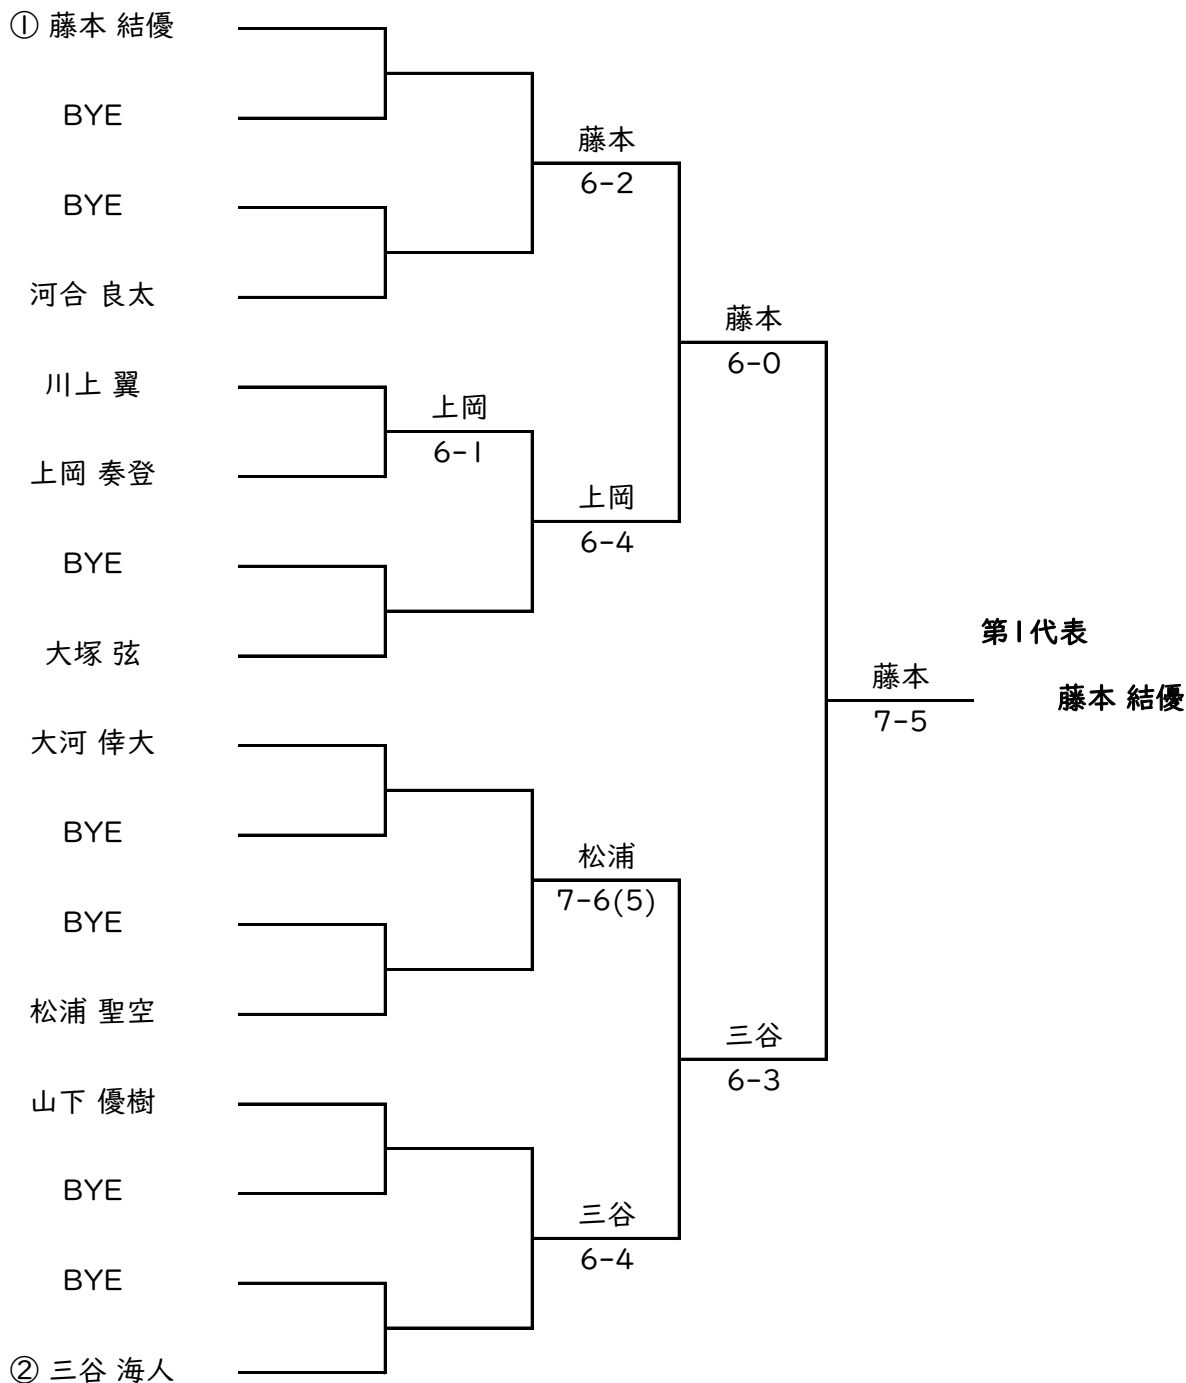

男子

第2代表決定戦

三谷 海人	6-2	上岡 奏登
-------	-----	-------

3位決定戦

上岡 奏登	6-1	松浦 聖空
-------	-----	-------

女子

Aリーグ	① 鈴木 さら	荒井 あずね	堀田 詩織	④ 平松 知佳	完了試合	勝敗	順位
① 鈴木 さら		6-1	6-0	6-3	3	3勝0敗	1
荒井 あずね	1-6		1-6	2-6	3	0勝3敗	4
堀田 詩織	0-6	6-1		0-6	3	1勝2敗	3
④ 平松 知佳	3-6	6-2	6-0		3	2勝1敗	2

Bリーグ	② 河野 夕輝	定免 あずさ	中村 天美	③ 奥谷 友結	完了試合	勝敗	順位
② 河野 夕輝		6-2	6-2	4-6	3	2勝1敗	2
定免 あずさ	2-6		7-5	0-6	3	1勝2敗	3
中村 天美	2-6	5-7		0-6	3	0勝3敗	4
③ 奥谷 友結	6-4	6-0	6-0		3	4勝0敗	1

第1代表決定戦

鈴木 さら 1-6 奥谷 友結

第1代表

奥谷 友結

第2代表決定戦

鈴木 さら 6-3 河野 夕輝

第2代表

鈴木 さら