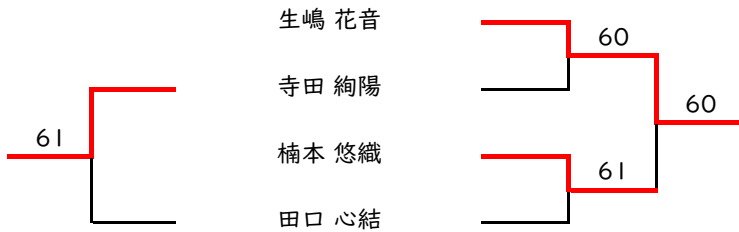

2024 全国小学生テニス選手権大会奈良県予選 女子順位戦結果

決勝

優勝 浦田 夏帆 8-0 荒井 ななね

最終順位

① 浦田 夏帆 MSS橿原

3位決定戦

上田 珠青 6-3 日根野 桜乃

② 荒井 ななね 西口TA

③ 上田 珠青 エニクスタイルTA

5～8位決定戦

④ 日根野 桜乃 PROGRESS

⑤ 生嶋 花音 ダ'イモント' TC学園前

⑥ 楠本 悠織 ダ'イモント' TC学園前

⑦ 寺田 絢陽 TEAM ADVANCE

⑧ 田口 心結 エニクスタイルTA