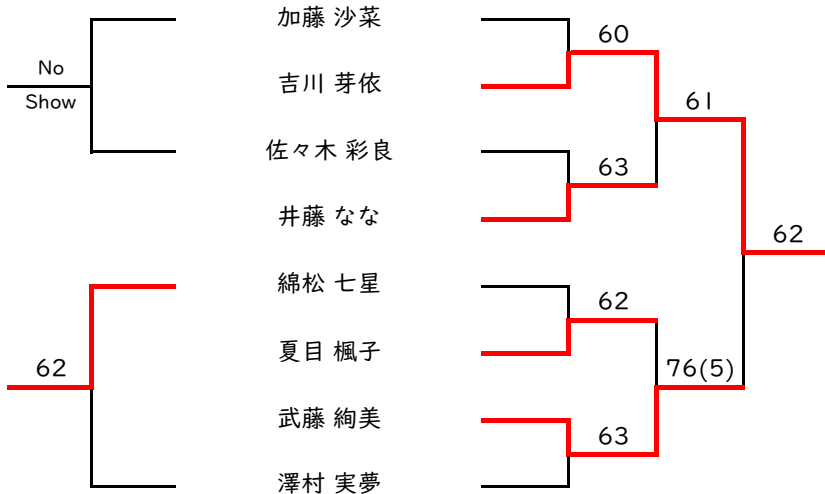

9～16位決定戦

⑨ 吉川 芽依 LYNX TA奈良

⑩ 武藤 絢美 イヌヅ'カスポ'ーツ'ランニング' 奈良

⑪ 夏目 楓子 アイル. TFC

⑫ 井藤 なな アイル. TFC

⑬ 綿松 七星 ダ'イモント' TC学園前

⑭ 澤村 実夢 エニクスタイルTA

⑮ 加藤 沙菜 PROGRESS

⑮ 佐々木 彩良 佐保山TC

11位決定戦

夏目 楓子 6-4 井藤 なな