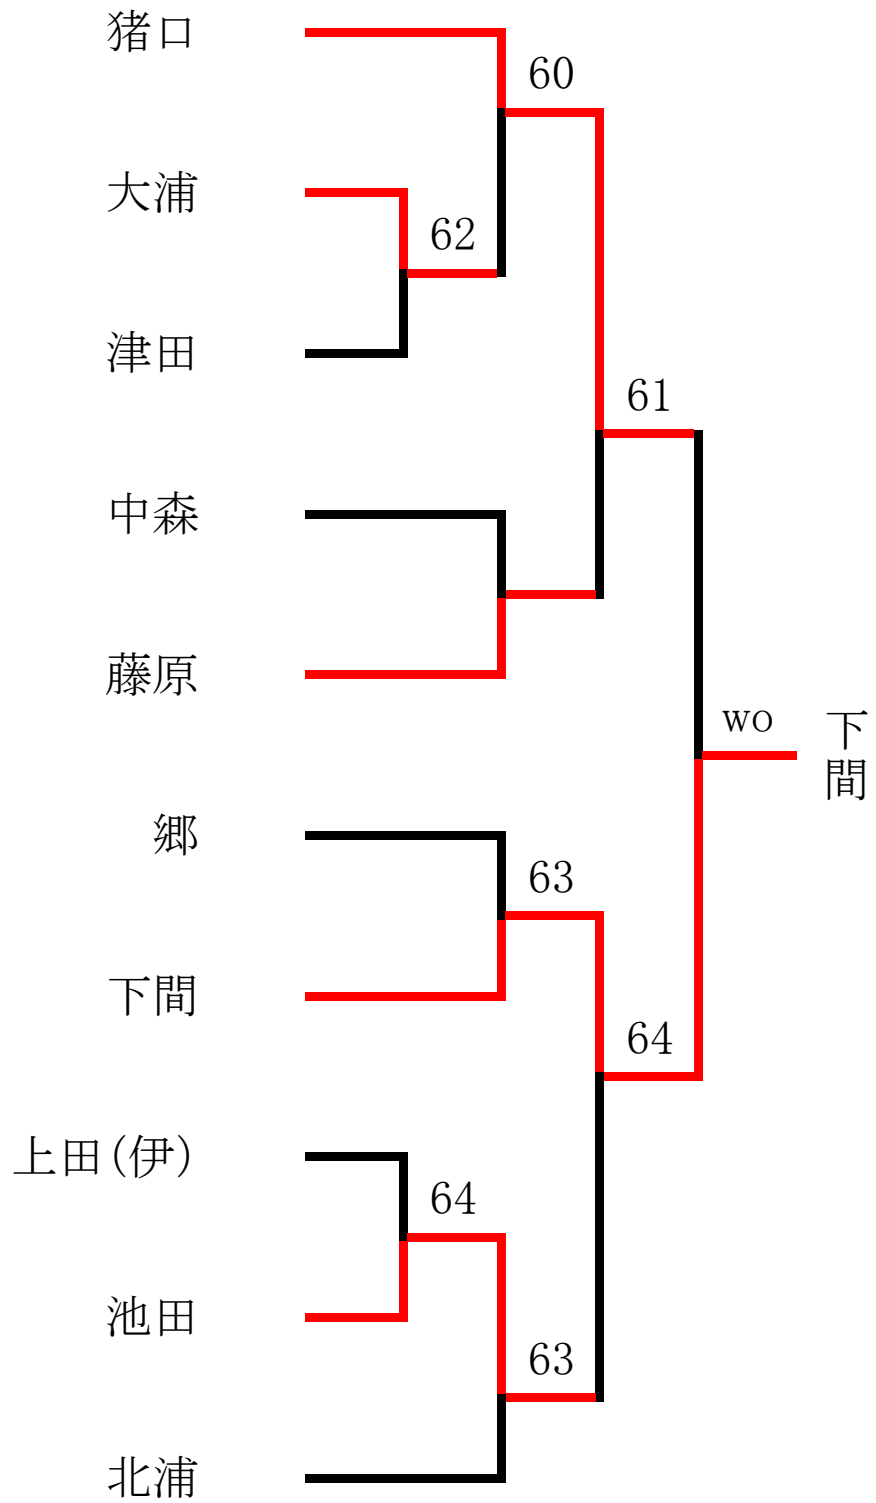

Aグループ		A1	A2	A3	A4	A5	勝敗	順位
A1	猪口 怜		6 - 5	6 - 0	6 - 1	6 - 0		1
A2	下間 明冴光	5 - 6		6 - 5	6 - 0	6 - 0		2
A3	武藤 絢美	0 - 6	5 - 6		6 - 4	2 - 6		4
A4	奥田 誠	1 - 6	0 - 6	4 - 6		2 - 6		5
A5	八百本 葵	0 - 6	0 - 6	6 - 2	6 - 2			3

Cグループ		C1	C2	C3	C4	C5	勝敗	順位
C1	池田 陽翔		6 - 3	1 - 6	6 - 3	-		2
C2	上田 珠青	3 - 6		1 - 6	3 - 6	-		4
C3	藤原 耕太郎	6 - 1	6 - 1		6 - 1	-		1
C4	中窪 望	3 - 6	6 - 3	-		-		3
C5	BYE	-	-	-	-			

Eグループ		E1	E2	E3	E4	E5	勝敗	順位
E1	上田 伊織		6 - 1	6 - 1	6 - 0	-		1
E2	井藤 なな	1 - 6		5 - 6	1 - 6	-		4
E3	大浦 陽希	1 - 6	6 - 5		6 - 4	-		2
E4	吉川 芽依	0 - 6	6 - 1	4 - 6		-		3
E5	BYE	-	-	-	-			

Bグループ		B1	B2	B3	B4	B5	勝敗	順位
B1	北浦 悠翔		6 - 3	6 - 2	6 - 2	6 - 0		1
B2	長瀬 恒平	3 - 6		6 - 0	6 - 0	6 - 0		2
B3	中森 優貴	2 - 6	0 - 6		6 - 3	6 - 1		3
B4	夏目 楓子	2 - 6	0 - 6	3 - 6		6 - 0		4
B5	流田 夏帆	0 - 6	0 - 6	1 - 6	0 - 6			5

Dグループ		D1	D2	D3	D4	D5	勝敗	順位
D1	欠席 石橋 創太郎		-	-	-	-		
D2	山本 悠仁	-		2 - 6	6 - 5	-		3
D3	郷 大樹	-	6 - 2		4 - 6	-		1
D4	津田 隼弥	-	5 - 6	6 - 4		-		2
D5	BYE	-	-	-	-			

1・2位トーナメント戦

3・4・5位トーナメント戦