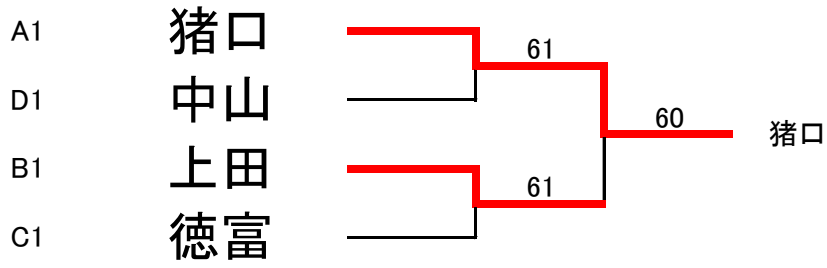

トーナメント戦

1位 トーナメント