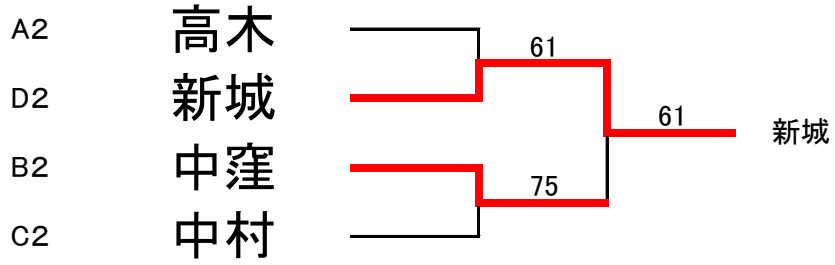

Bグループ		B1	B2	B3	B4	勝敗	順位
B1	上田 珠青		6 - 1 0 0	6 - 3 0 0	0 - 0 0 0	2 - 1	1
B2	澤村 実夢	1 - 6 0 0		3 - 6 0 0	0 - 0 0 0	0 - 3	3
B3	中窪 望	3 - 6 0 0	6 - 3 0 0		0 - 0 0 0	1 - 2	2
B4	#N/A	0 - 0 0 0	0 - 0 0 0	0 - 0 0 0		0 - 3	4

Cグループ		C1	C2	C3	C4	勝敗	順位
C1	山本 悠仁		5 - 6 0 0	2 - 6 0 0	0 - 0 0 0	0 - 3	3
C2	中村 勇心	6 - 5 0 0		4 - 6 0 0	0 - 0 0 0	1 - 2	2
C3	徳富 尊	6 - 2 0 0	6 - 4 0 0		0 - 0 0 0	2 - 1	1
C4	#N/A	0 - 0 0 0	0 - 0 0 0	0 - 0 0 0		0 - 3	4

トーナメント戦

1位 トーナメント

2位 トーナメント

3位 トーナメント