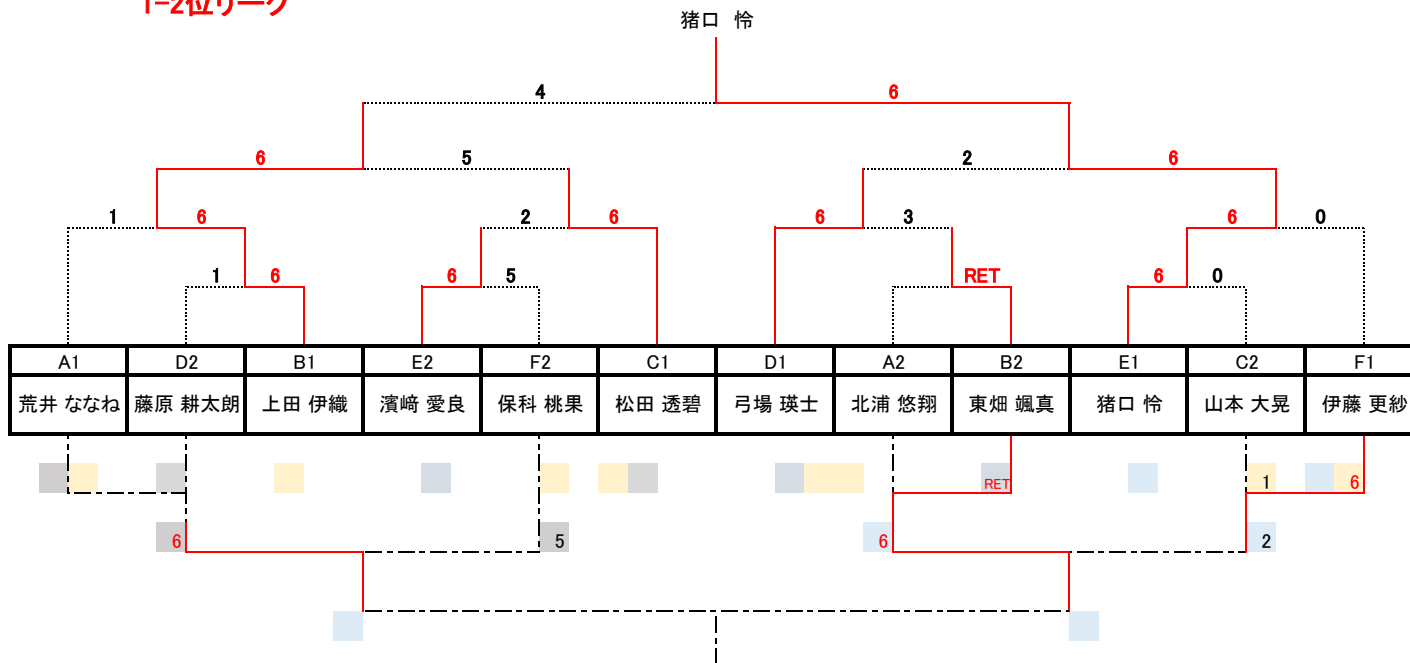

Eグループ		E1	E2	E3	E4	勝敗	順位
E1	山下 丹彩		2 ₀ - 6 ₀	1 ₀ - 6 ₀	0 ₀ - 6 ₀	0 - 3	4
E2	重田 杜登	6 ₀ - 2 ₀		0 ₀ - 6 ₀	1 ₀ - 6 ₀	1 - 2	3
E3	濱崎 愛良	6 ₀ - 1 ₀	6 ₀ - 0 ₀		1 ₀ - 6 ₀	2 - 1	2
E4	猪口 怜	6 ₀ - 0 ₀	6 ₀ - 1 ₀	6 ₀ - 1 ₀		3 - 0	1

Bグループ		B1	B2	B3	B4	勝敗	順位
B1	上田 伊織		6 ₀ - 2 ₀	6 ₀ - 0 ₀	6 ₀ - 1 ₀	3 - 0	1
B2	東畑 颯真	2 ₀ - 6 ₀		6 ₀ - 1 ₀	6 ₀ - 1 ₀	2 - 1	2
B3	松本 宇暁	0 ₀ - 6 ₀	1 ₀ - 6 ₀		1 ₀ - 6 ₀	0 - 3	4
B4	地頭所 楽	1 ₀ - 6 ₀	1 ₀ - 6 ₀	6 ₀ - 1 ₀		1 - 2	3

1-2位リーグ

3-4位リーグ