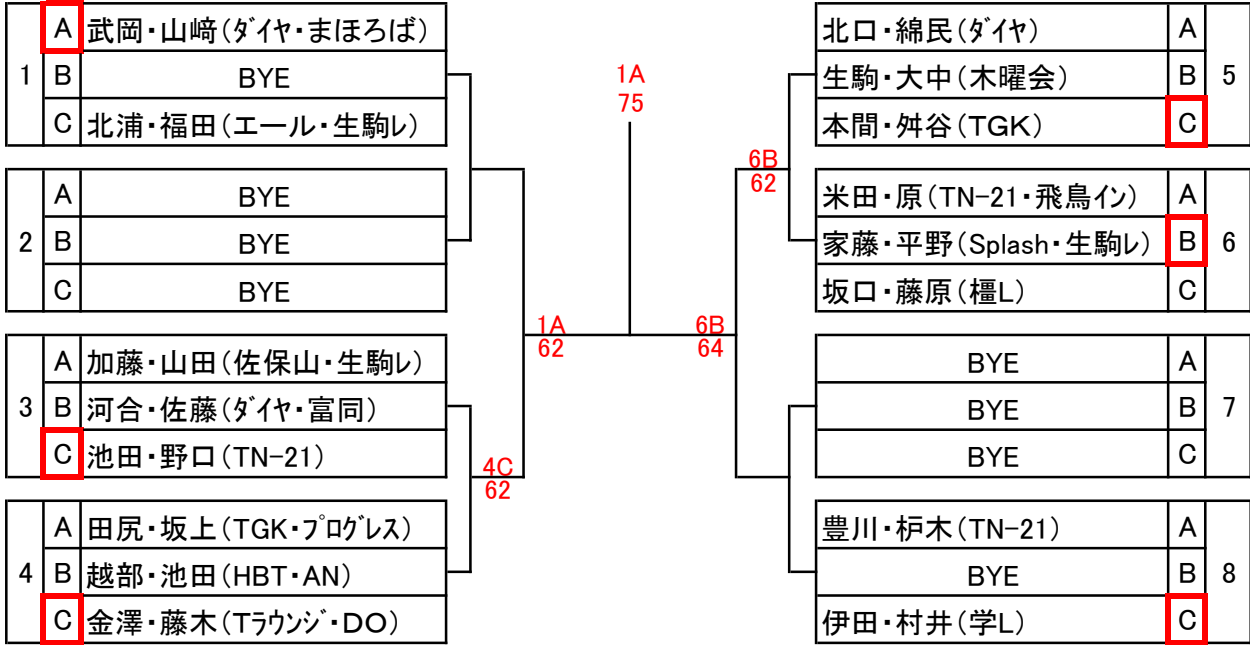

# シニアクラス

試合順 AB AC BC

1R SF F SF 1R

## A級

試合順 AB AC BC

## B級

試合順 AB AC BC

1R SF F SF 1R