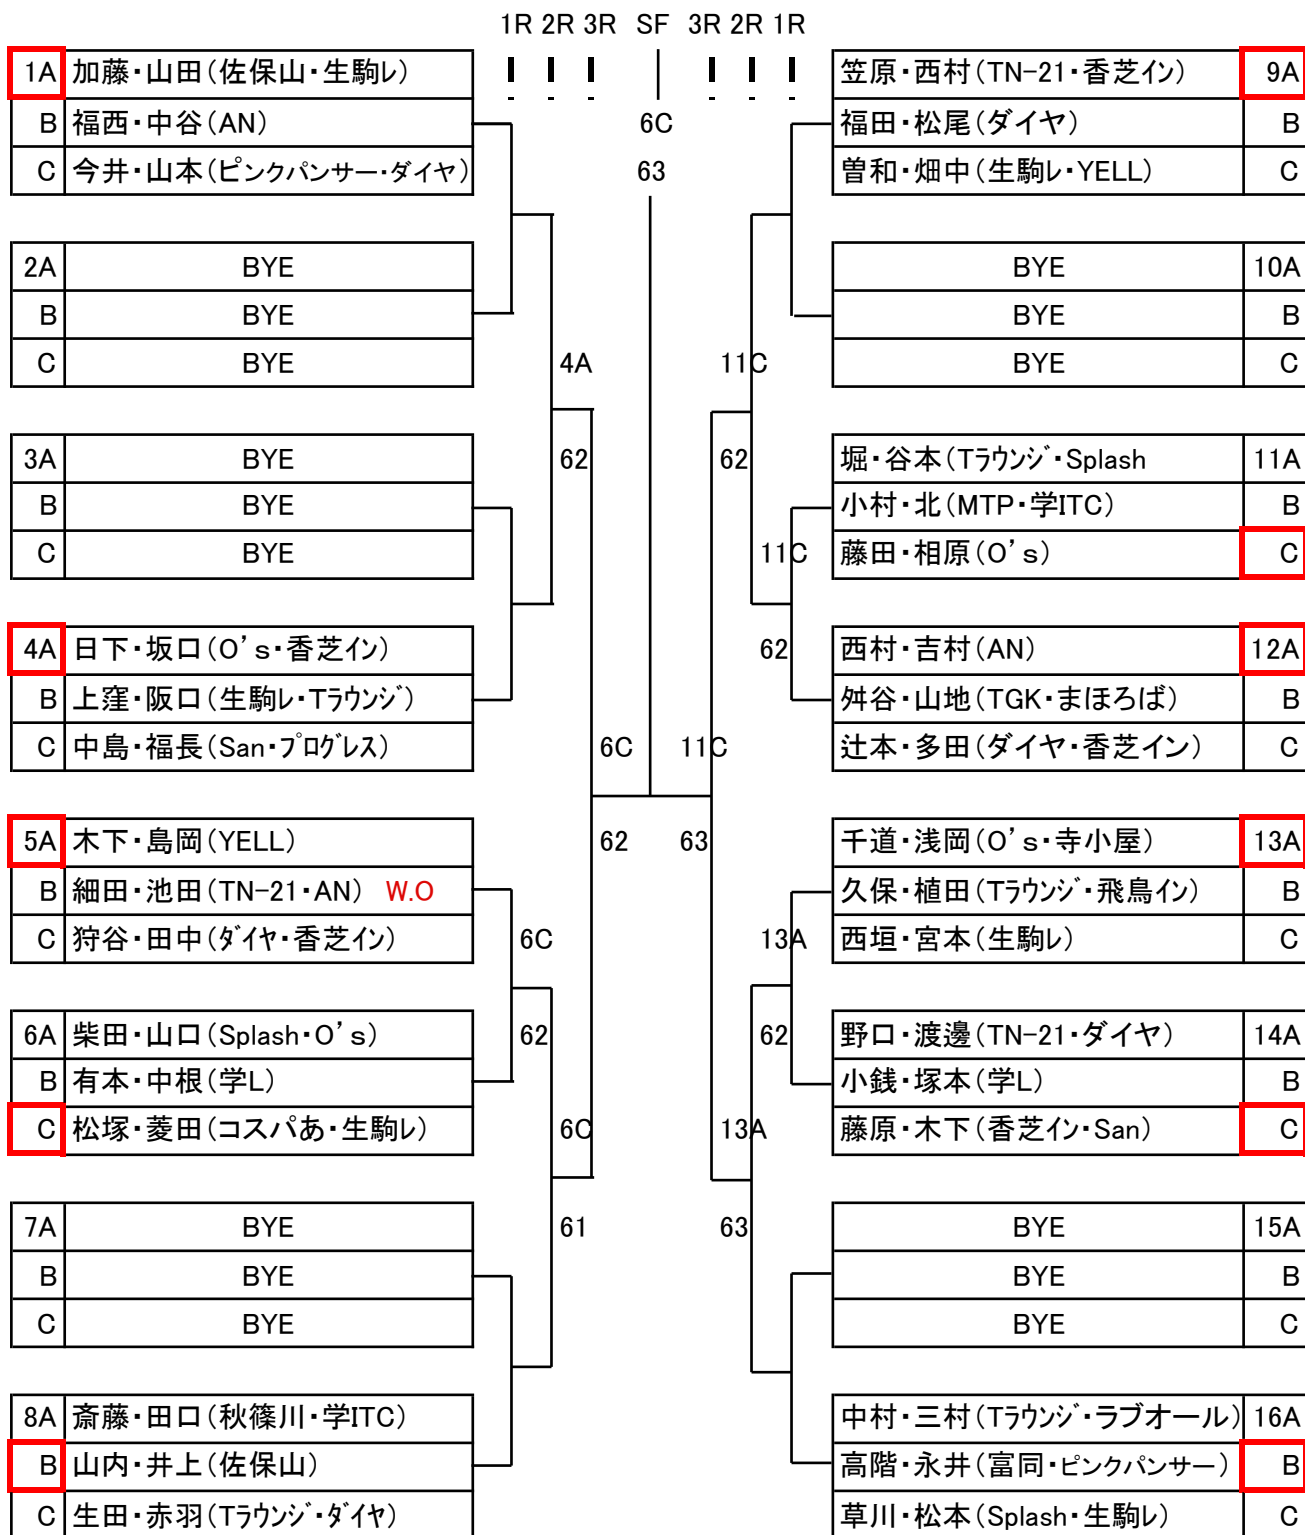

# 桑名卒業カップ(その1)

## 決勝戦 6C松塚・菱田 2-6 32A仲・西村

リーグ戦試合順 A-B A-C B-C

# 桑名卒業カップ(その2)

リーグ戦試合順 A-B A-C B-C