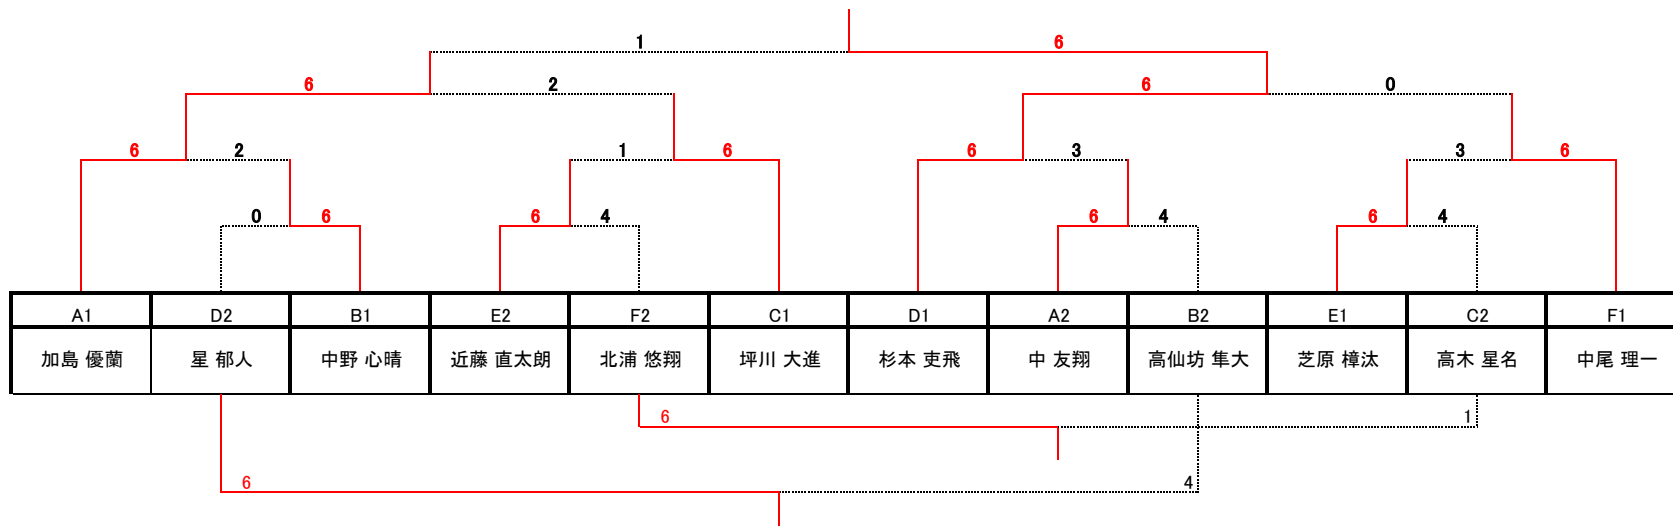

1-2位リーグ

選手名 グループ リーグ戦
順位

a1	加島 優蘭	a	1
b1	中野 心晴	b	1
c1	坪川 大進	c	1
d1	杉本 吏飛	d	1
e4	中野 ひかり	e	4
f4	木村 瑠那	f	4
f2	北浦 悠翔	f	2
e3	原田 陸玖	e	3
d3	重田 壮登	d	3
c3	中地 恵都	c	3
b2	高仙坊 隼斗	b	2
a2	中 友翔	a	2
a3	八百本 葵	a	3
b3	楠田 樹莉	b	3
c2	高木 星名	c	2
d2	星 郁人	d	2
e1	芝原 樟汰	e	1
f3	上田 伊織	f	3
a4	山下 丹那	a	4
b4	渡部 亮弥	b	4
c4	柴田 藍之介	c	4
d4	弓場 瑛士	d	4
e2	丘藤 直太郎	e	2
f1	中尾 理一	f	1
0	0	0	0
0	0	0	0