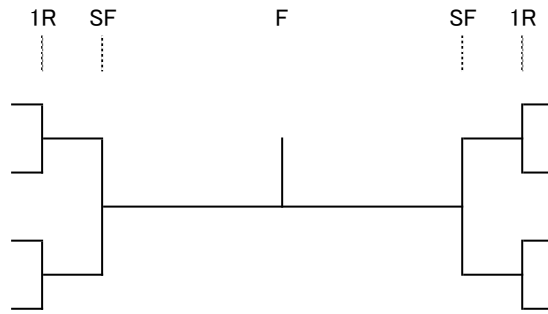

女子45歳以上ダブルス(22) 奈良県テニス選手権

2022

女子55歳以上ダブルス(6)

2022

①

- 1 細田 久美 (TN-21)
- 1 金水 佳永子 (TN-21)
- 2 bye
- 3 大野 有紀 (矢田山)
- 3 大塚 加代 (エール)
- 4 大中 敬子 (木曜会)
- 4 中村 弘子 (木曜会)

- 5 荻野 麻里 (MTF)
- 5 浦川 尚美 (MTF)
- 6 岩中 香 (木曜会)
- 6 鈴木 千世美 (木曜会)
- 7 bye
- 8 池田 友子 (TN-21)
- 8 小川 陽子 (PROGRESS)