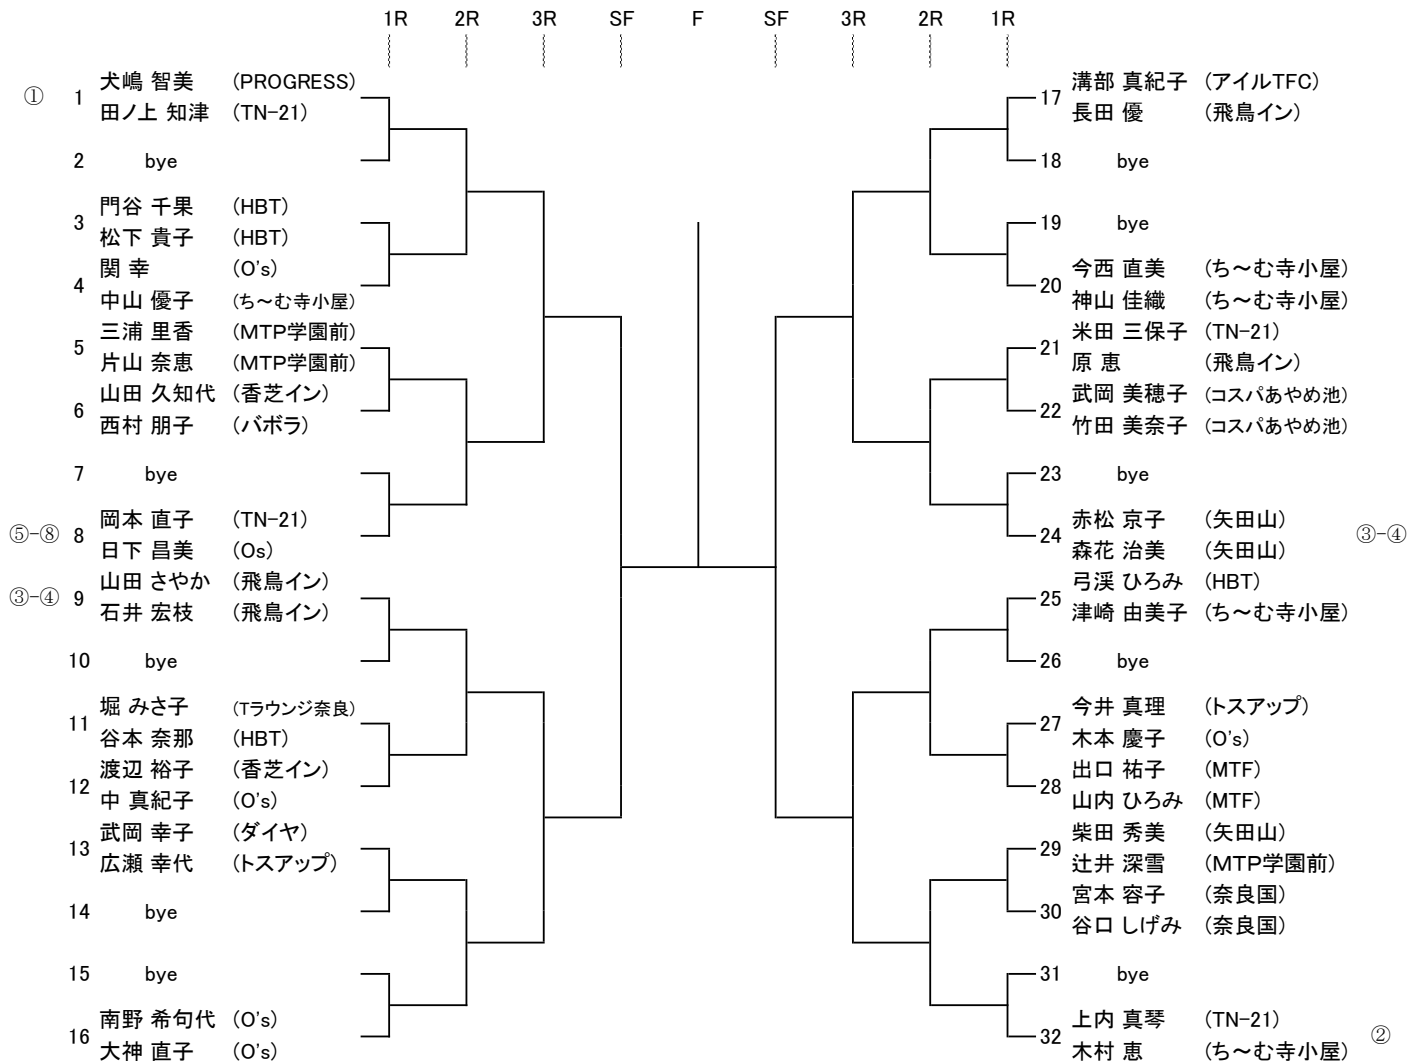

女子45歳以上ダブルス(22) 奈良県テニス選手権

2022