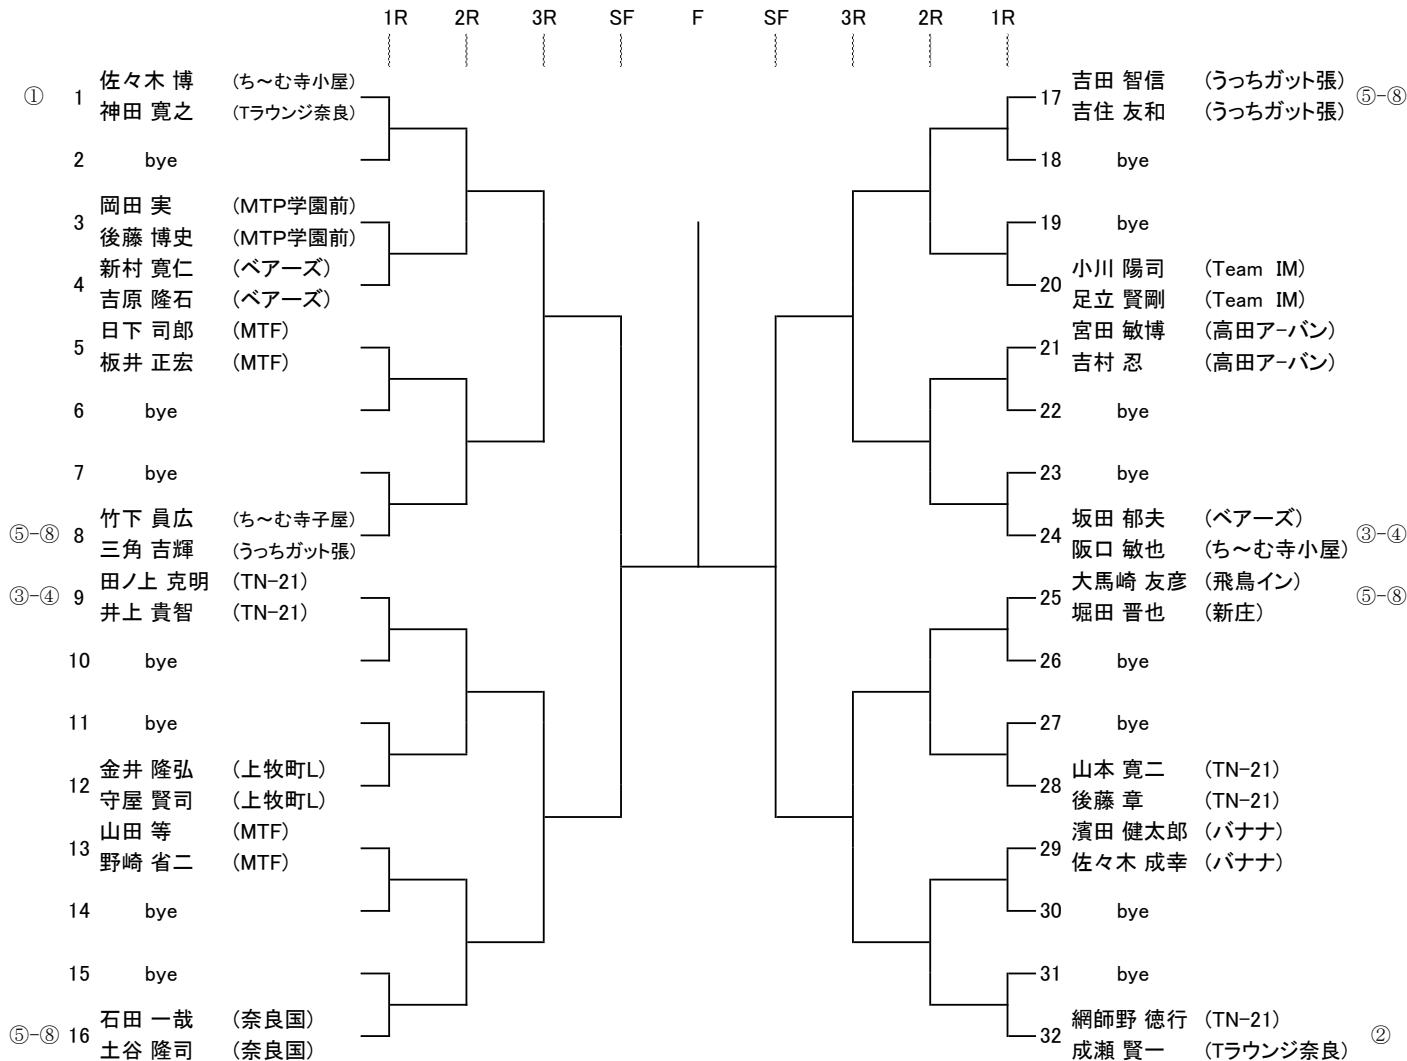

男子A級ダブルス(30)

奈良県テニス選手権

2022

1R 2R 3R SF F SF 3R 2R 1R

男子B級ダブルス(32)

奈良県テニス選手権

2022

男子45歳以上ダブルス(17)

奈良県テニス選手権

2022

男子65歳以上ダブルス(7)

奈良県テニス選手権

2022

女子A級ダブルス(5)

奈良県テニス選手権

2022