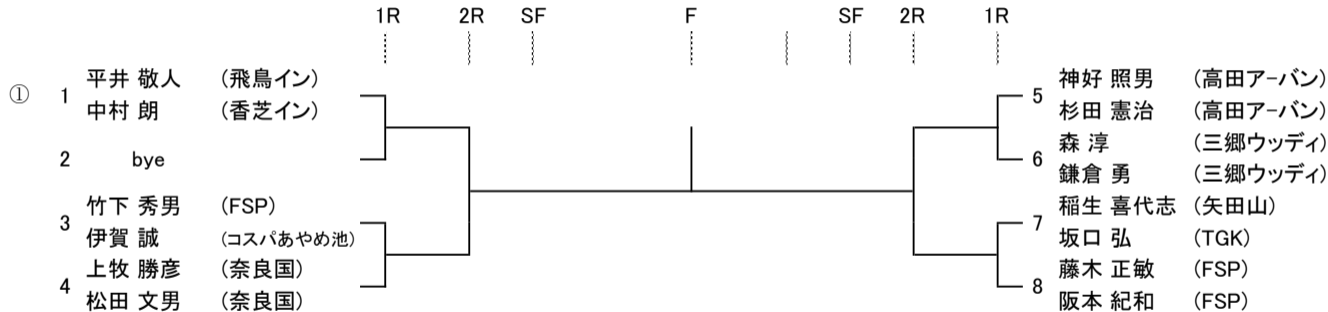

奈良県テニス選手権

2022

男子65歳以上ダブルス(7)

奈良県テニス選手権

2022

女子A級ダブルス(5)

奈良県テニス選手権

2022