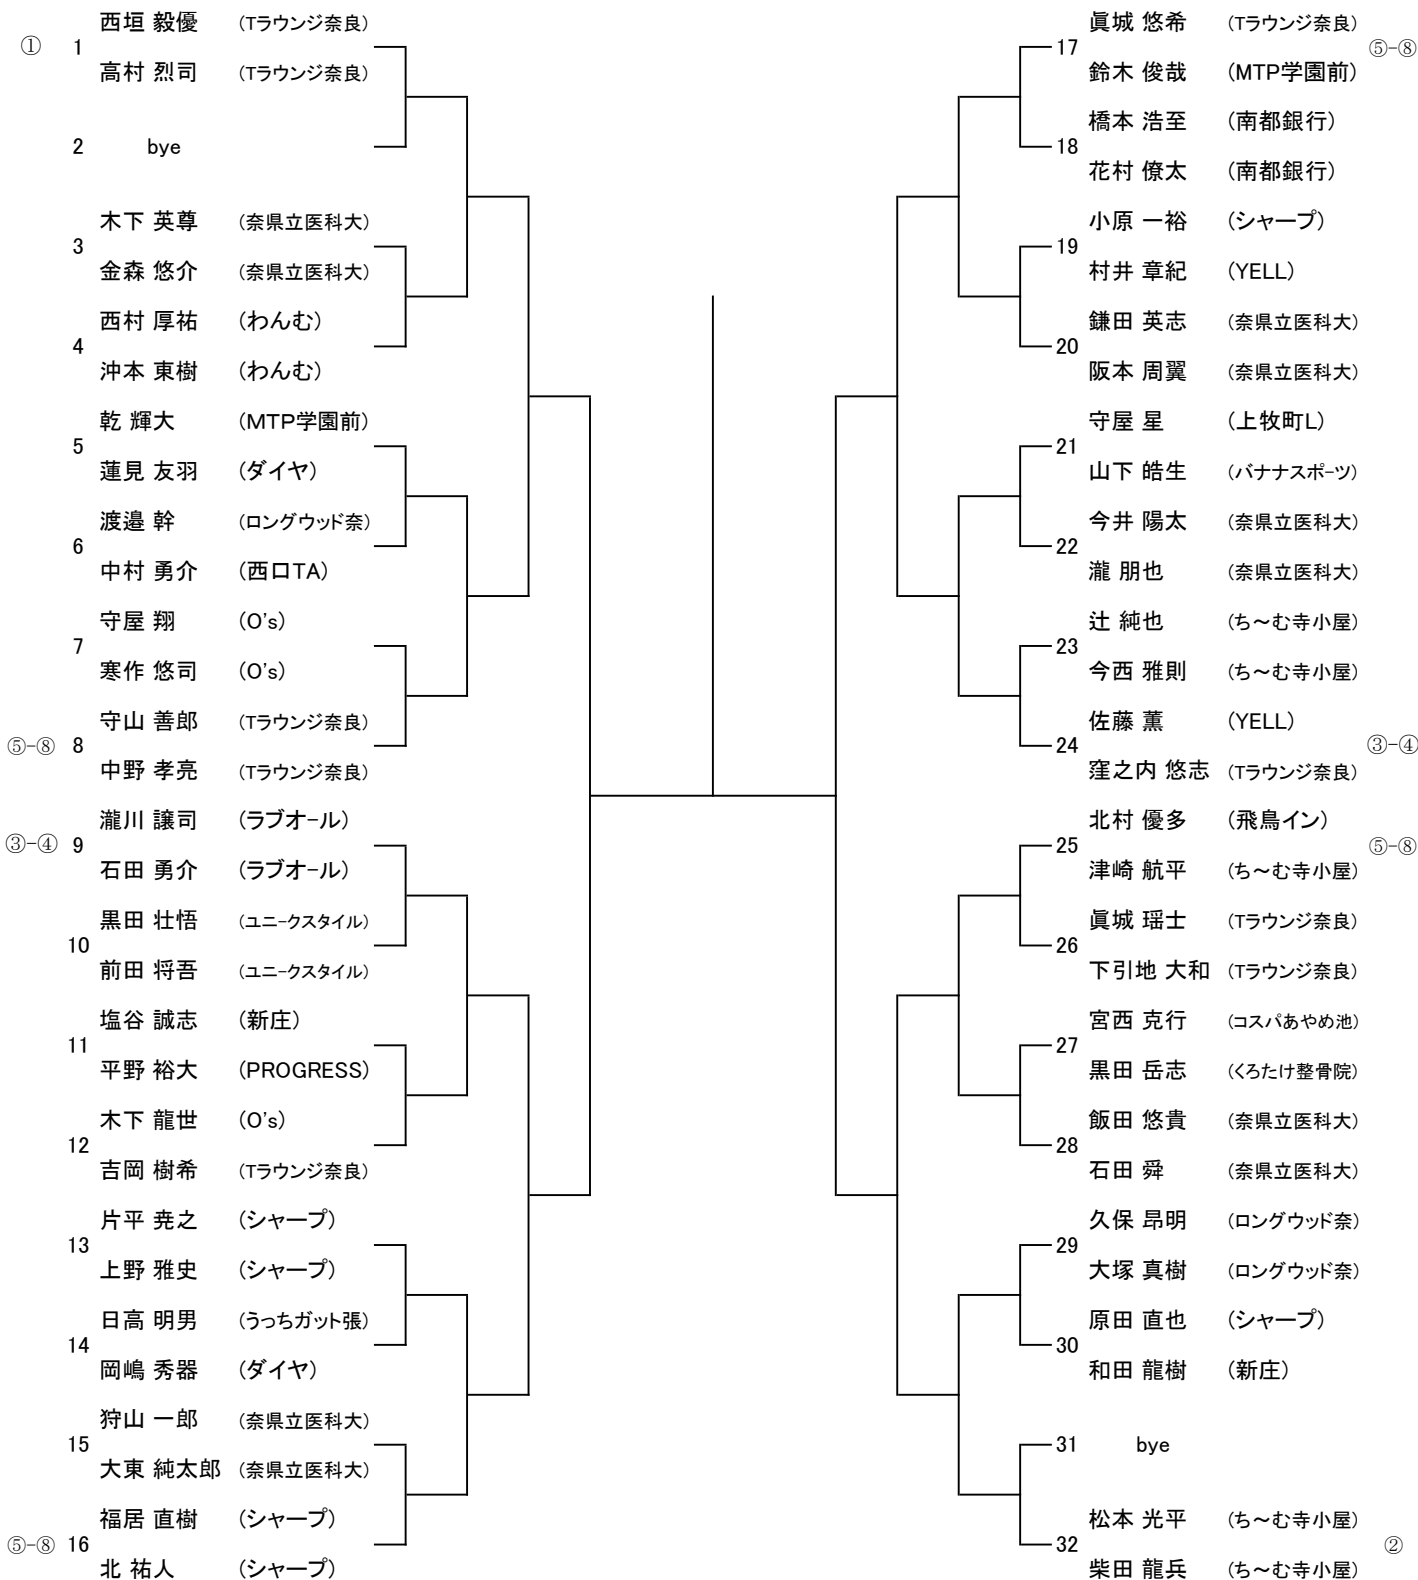

男子A級ダブルス(30)

奈良県テニス選手権

2022

1R 2R 3R SF F SF 3R 2R 1R

男子B級ダブルス(32)

奈良県テニス選手権

2022

男子45歳以上ダブルス(17)