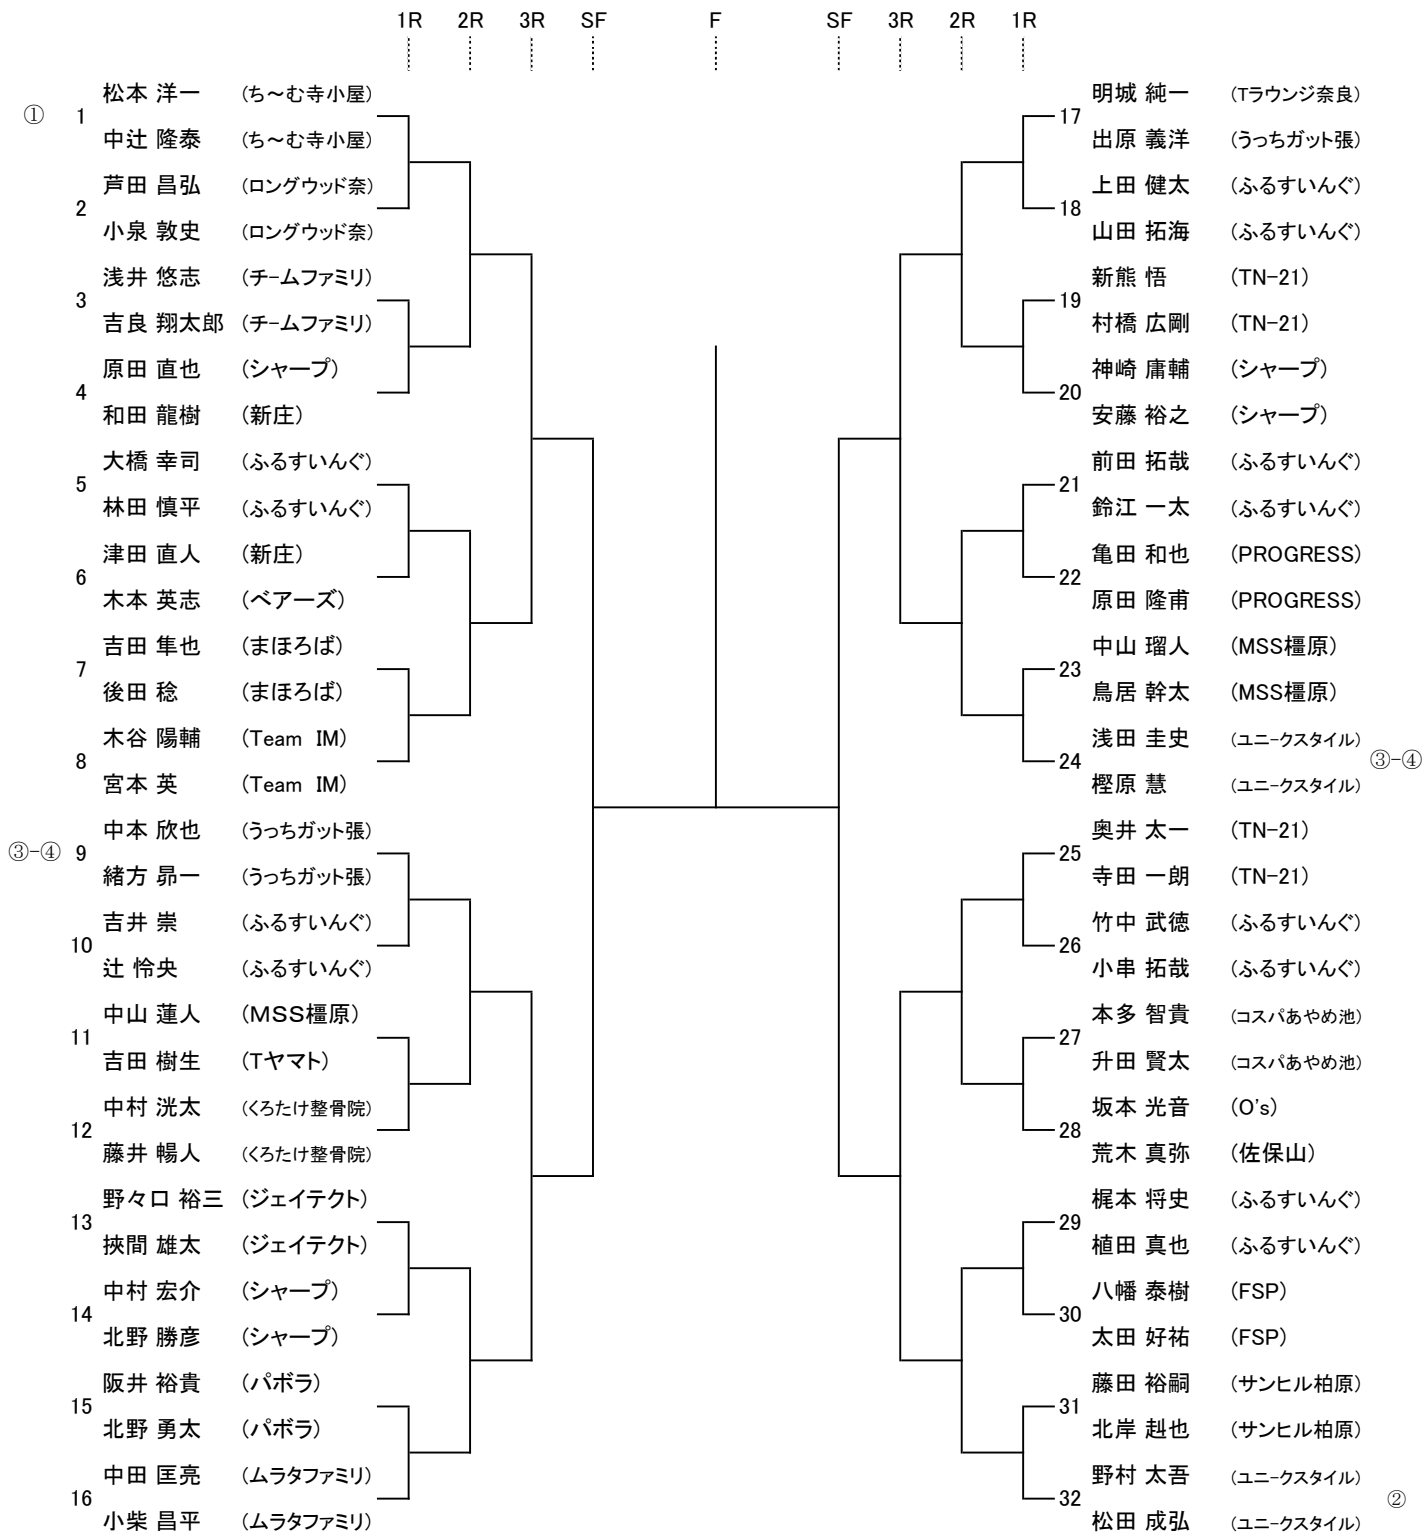

男子A級ダブルス(30)

奈良県テニス選手権

2022

1R 2R 3R SF F SF 3R 2R 1R

男子B級ダブルス(32)

奈良県テニス選手権

2022

男子45歳以上ダブルス(17)