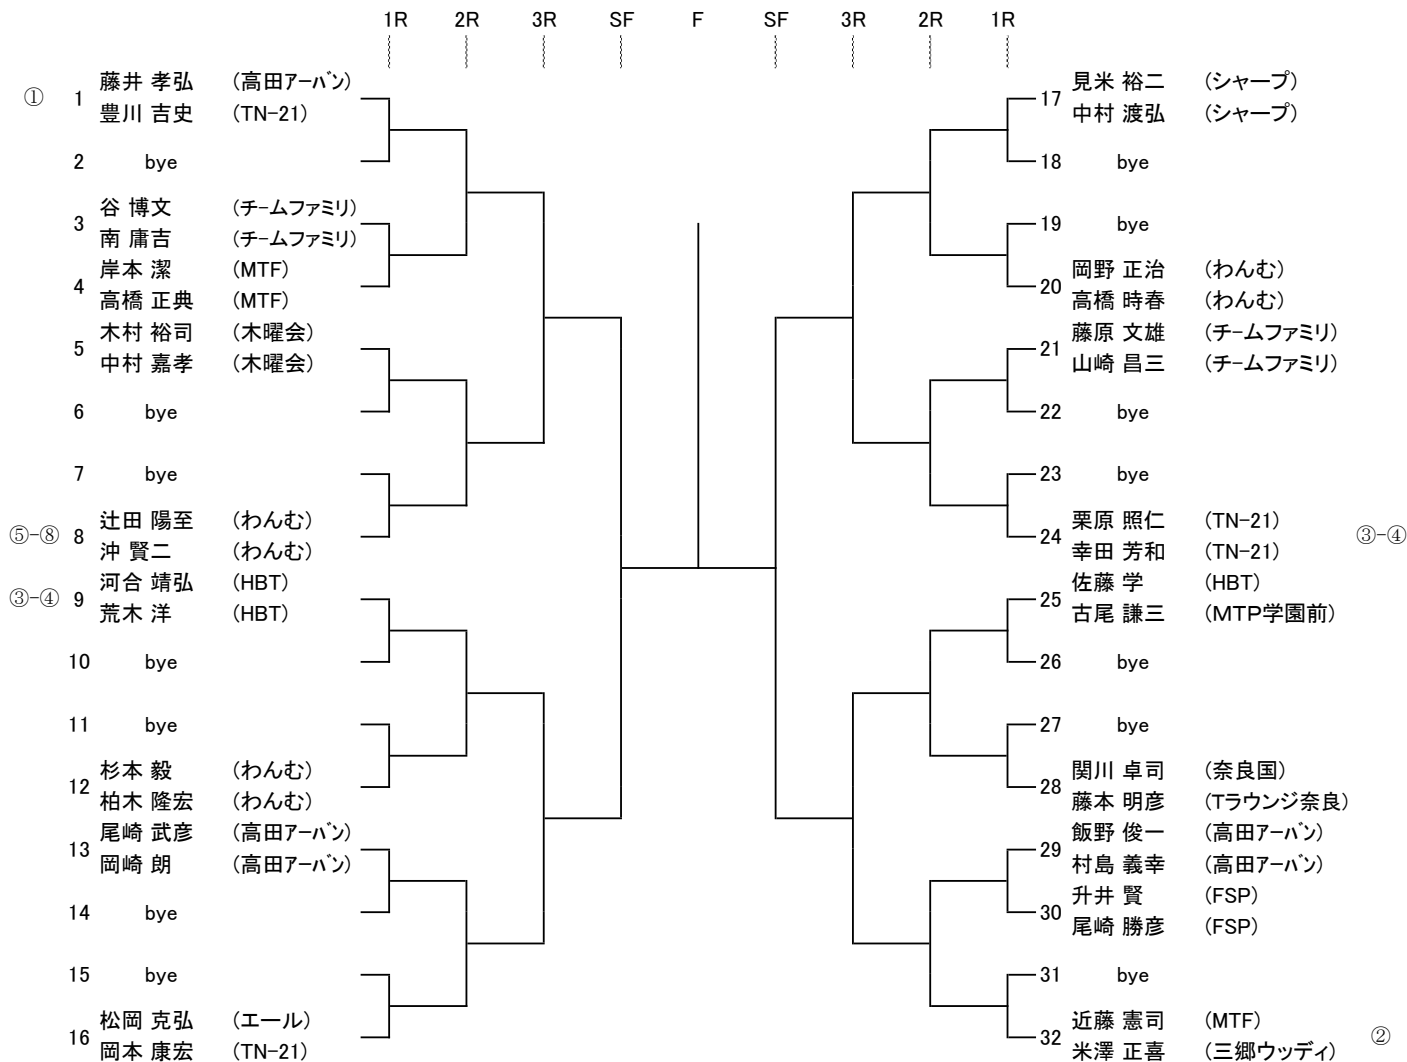

男子A級ダブルス(30)

奈良県テニス選手権

2022

1R 2R 3R SF F SF 3R 2R 1R

男子B級ダブルス(32)

奈良県テニス選手権

2022

男子45歳以上ダブルス(17)

奈良県テニス選手権

2022

男子65歳以上ダブルス(7)

奈良県テニス選手権

2022

女子A級ダブルス(5)

奈良県テニス選手権

2022