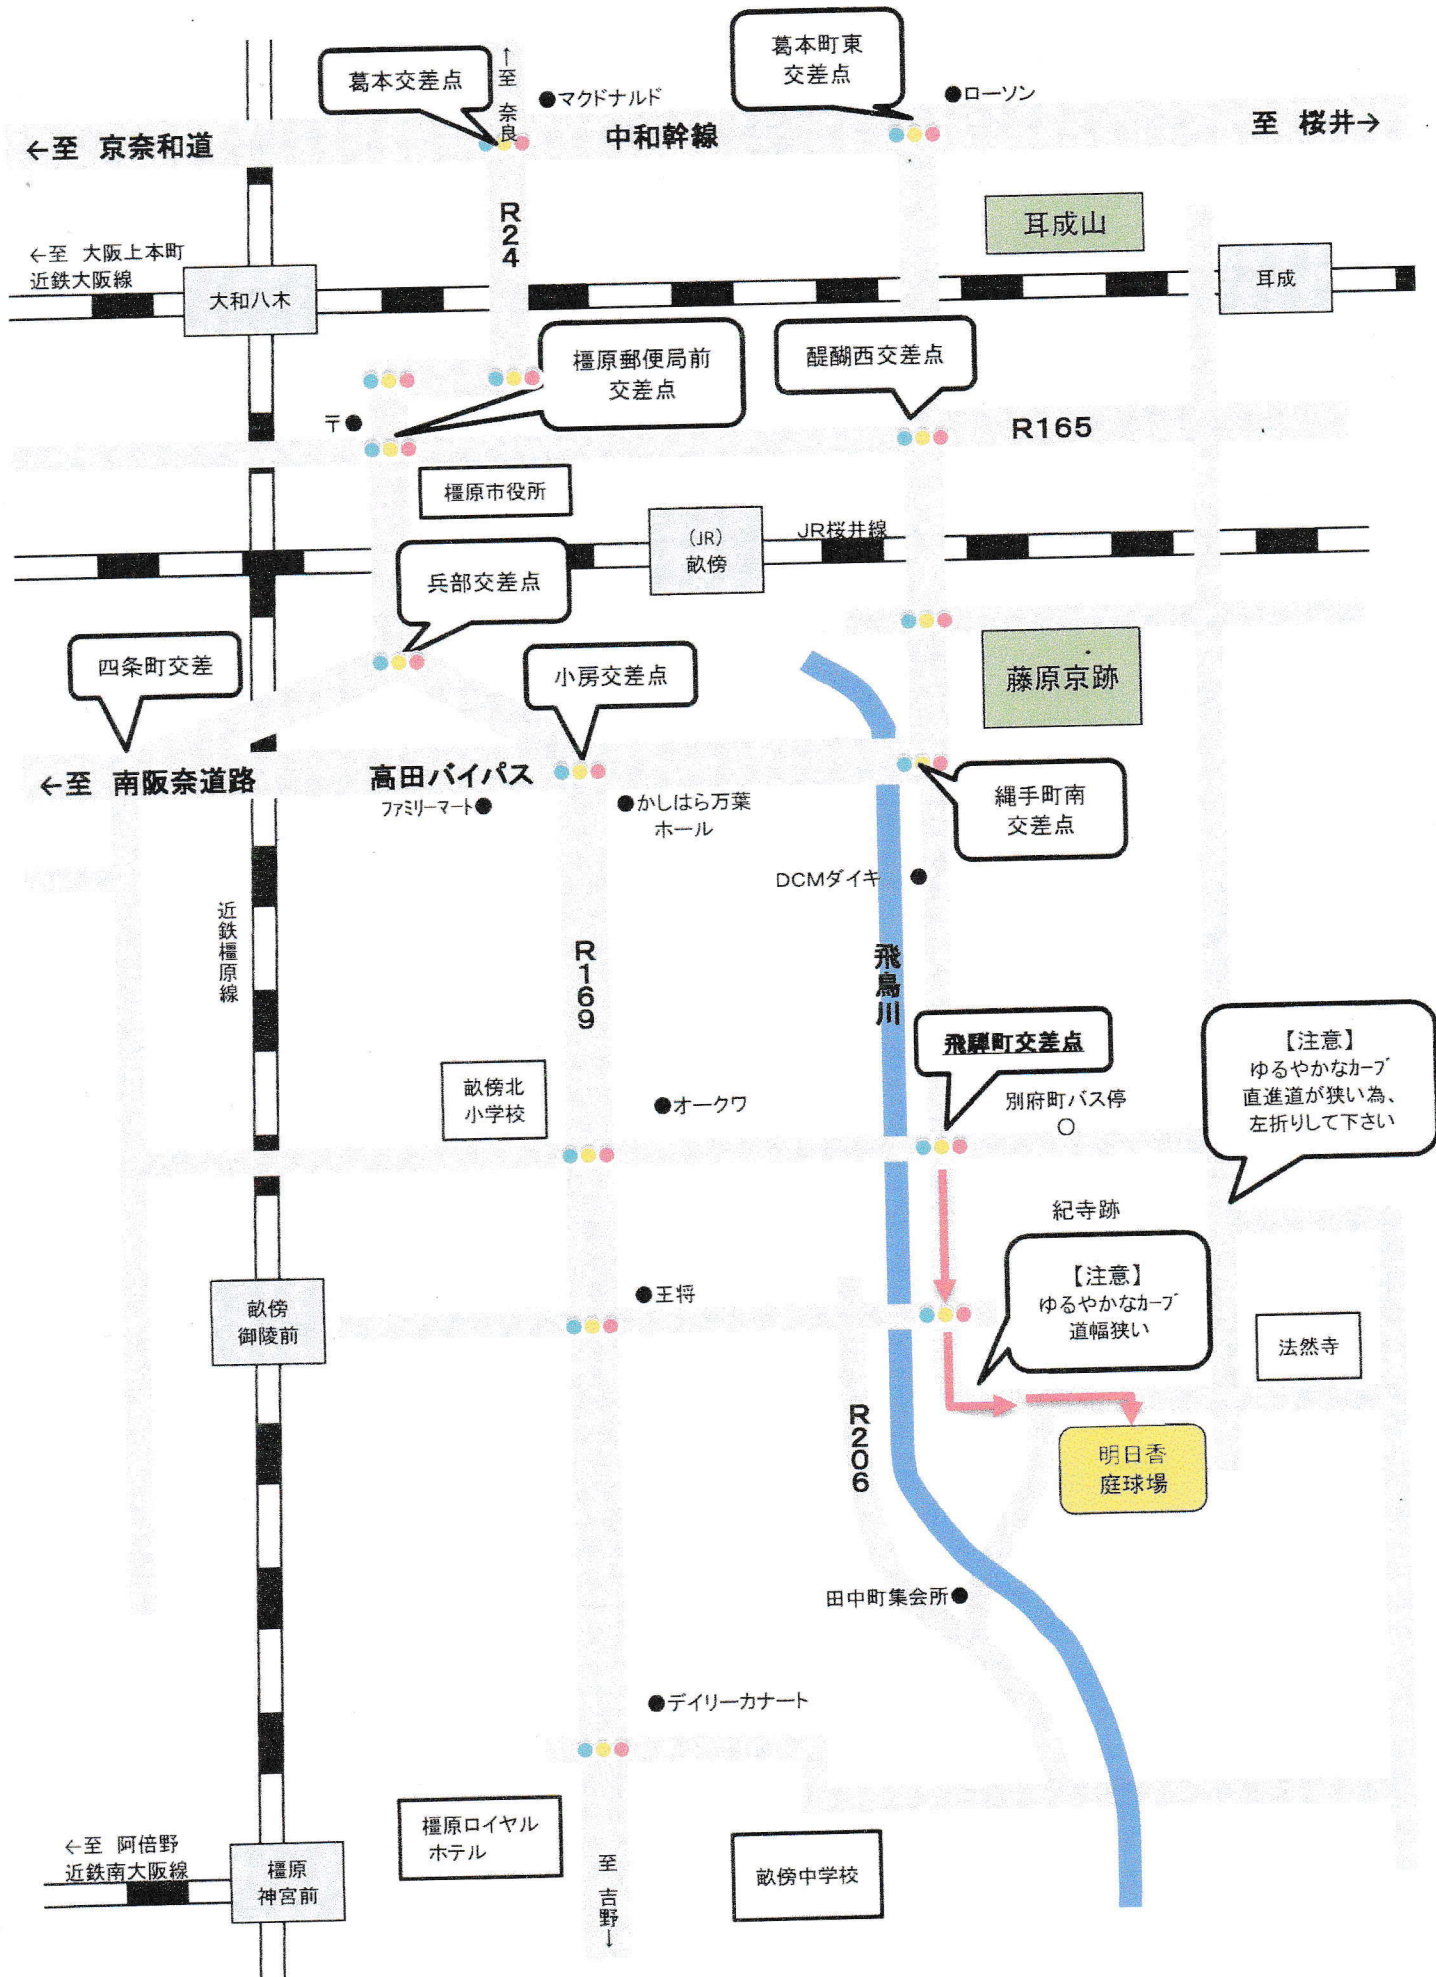

明日香庭球場 アクセスマップ

葛本交差点

葛本町東交差点

←至 京奈和道

至 桜井→

←至 大阪上本町
近鉄大阪線

大和八木

R24

兵部交差点

小房交差点

藤原京跡

四条町交差

←至 南阪奈道路

高田バイパス
ファミリーマート

かしはら万葉
ホール

縄手町南
交差点

DCMダイキ

近鉄権原線

R169

飛鳥川

飛騨町交差点

【注意】
ゆるやかなカーブ
直進道が狭い為、
左折して下さい

畝傍北
小学校

オークワ

別府町バス停

紀寺跡

【注意】
ゆるやかなカーブ
道幅狭い

法然寺

畝傍
御陵前

王将

明日香
庭球場

田中町集会所