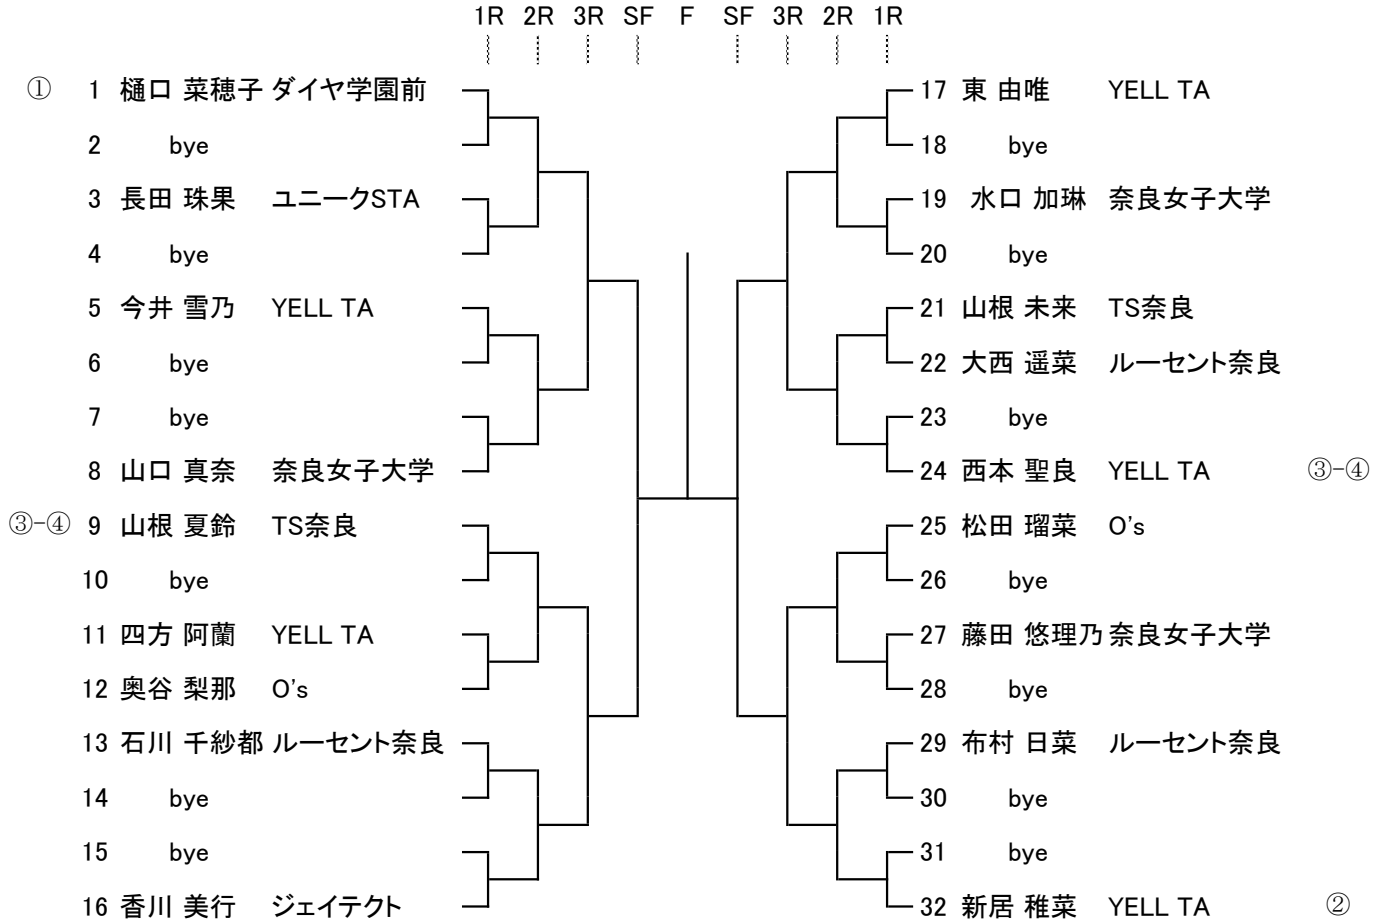

2018  
一般女子シングルス(18)

○番号がシード

2018

一般女子ダブルス(21)

○番号がシード

1R 2R 3R SF F SF 3R 2R 1R