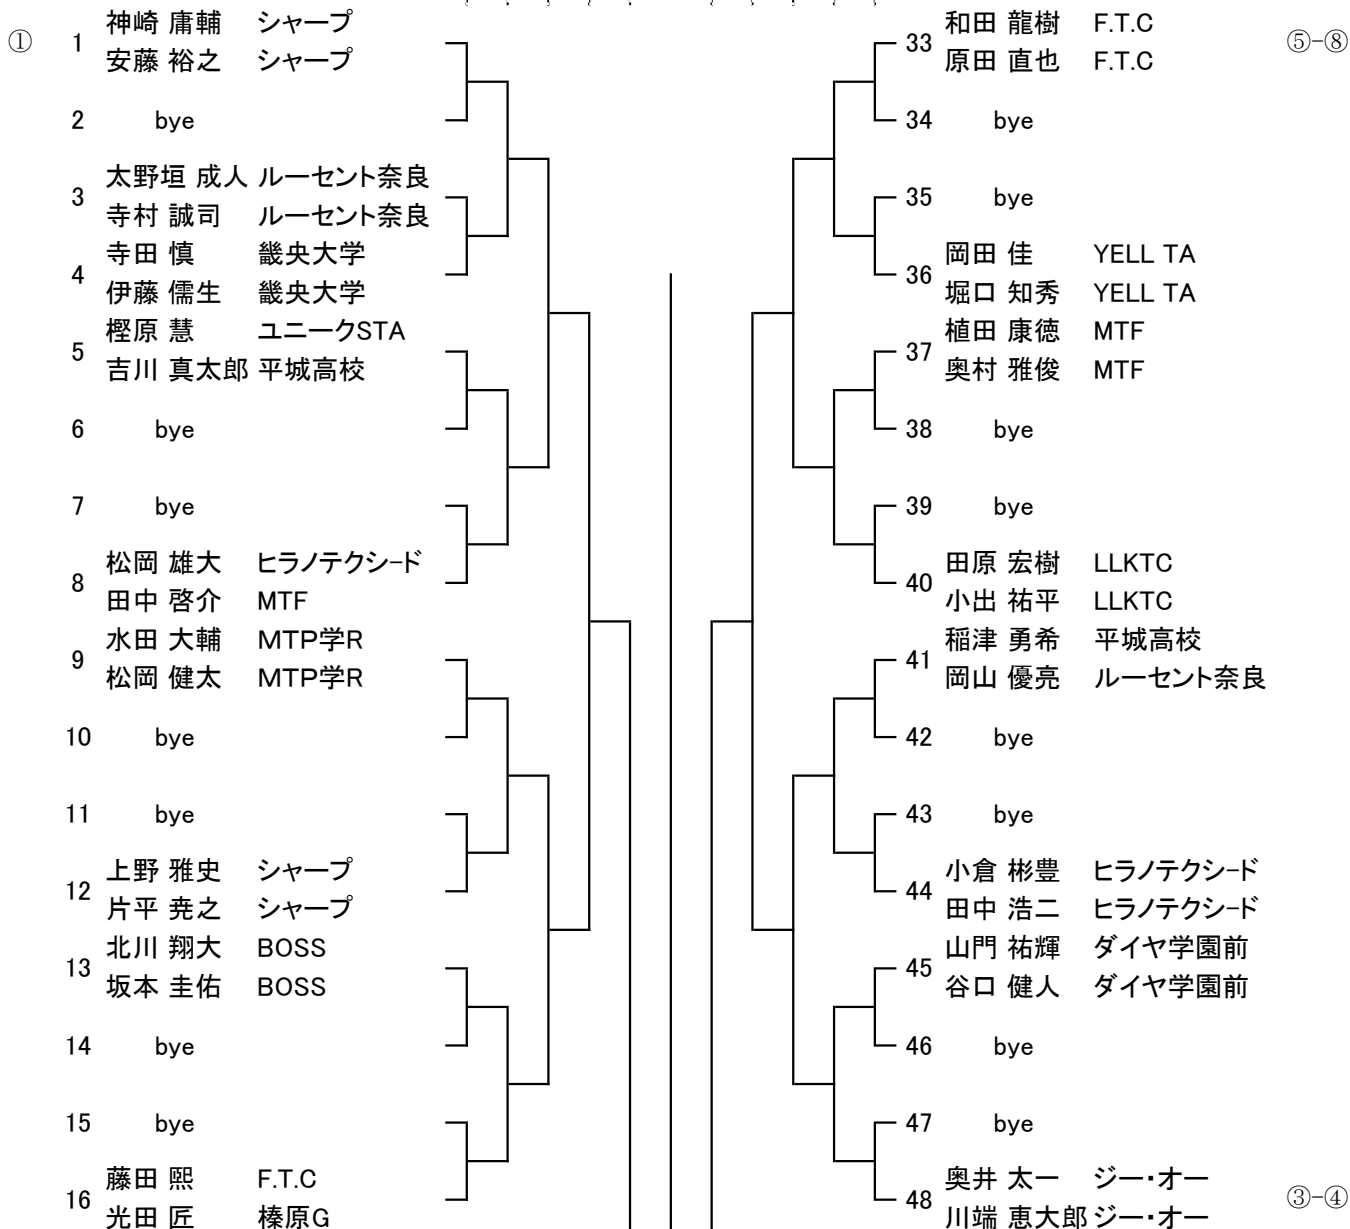

2018

一般男子B級ダブルス(34)

○番号がシード

1R 2R 3R 4R SF F SF 4R 3R 2R 1R

⑤-⑧

③-④

③-④	17	八幡 泰樹 磯山 健一	F.S.P 平安京	
	18	bye		
	19	bye		
	20	鈴木 寛 平井 明宏	ルーセント奈良 ルーセント奈良	
	21	黒田 壮悟 長田 圭史	ユニークSTA ユニークSTA	
	22	bye		
	23	bye		
	24	野々口 裕三 香川 弘毅	ジェイテクト ジェイテクト	
	25	辻本 誠 河合 康輔	新庄 新庄	
	26	bye		
	27	bye		
	28	齊藤 賢一 吉岡 寛哉	ヒラノテクシード ヒラノテクシード	
	29	山本 鉄二 渡辺 龍太郎	シャープ シャープ	
	30	bye		
	31	bye		
⑤-⑧	32	中村 洸太 明城 純一	TS奈良 TS奈良	