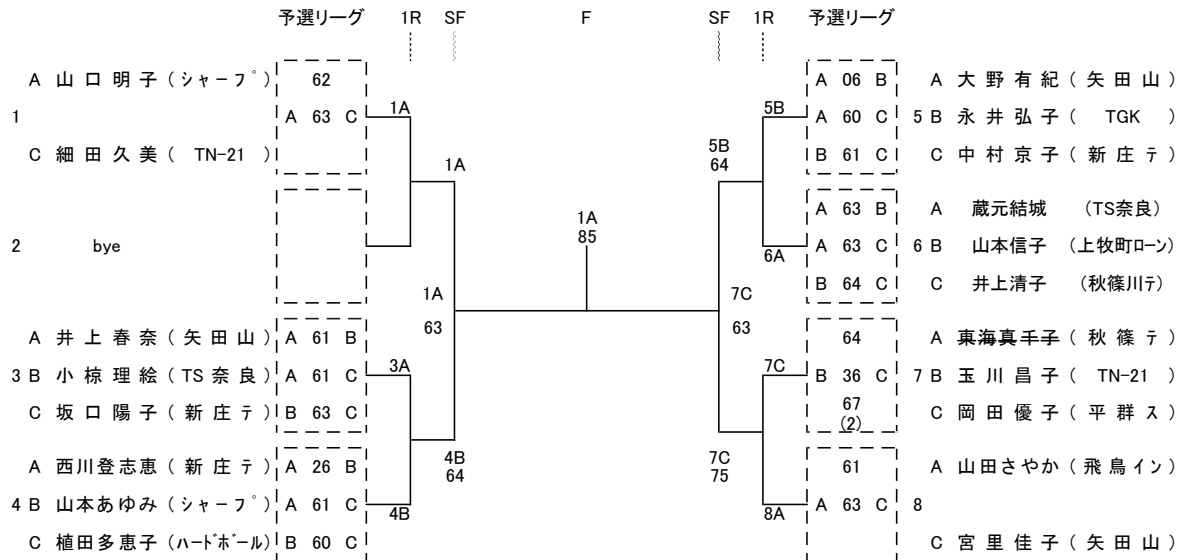

一般女子シングルス 5(3)+2(2)=19

シード 1 山口明子(シャーフ°) 2 山田さやか(飛鳥イン)