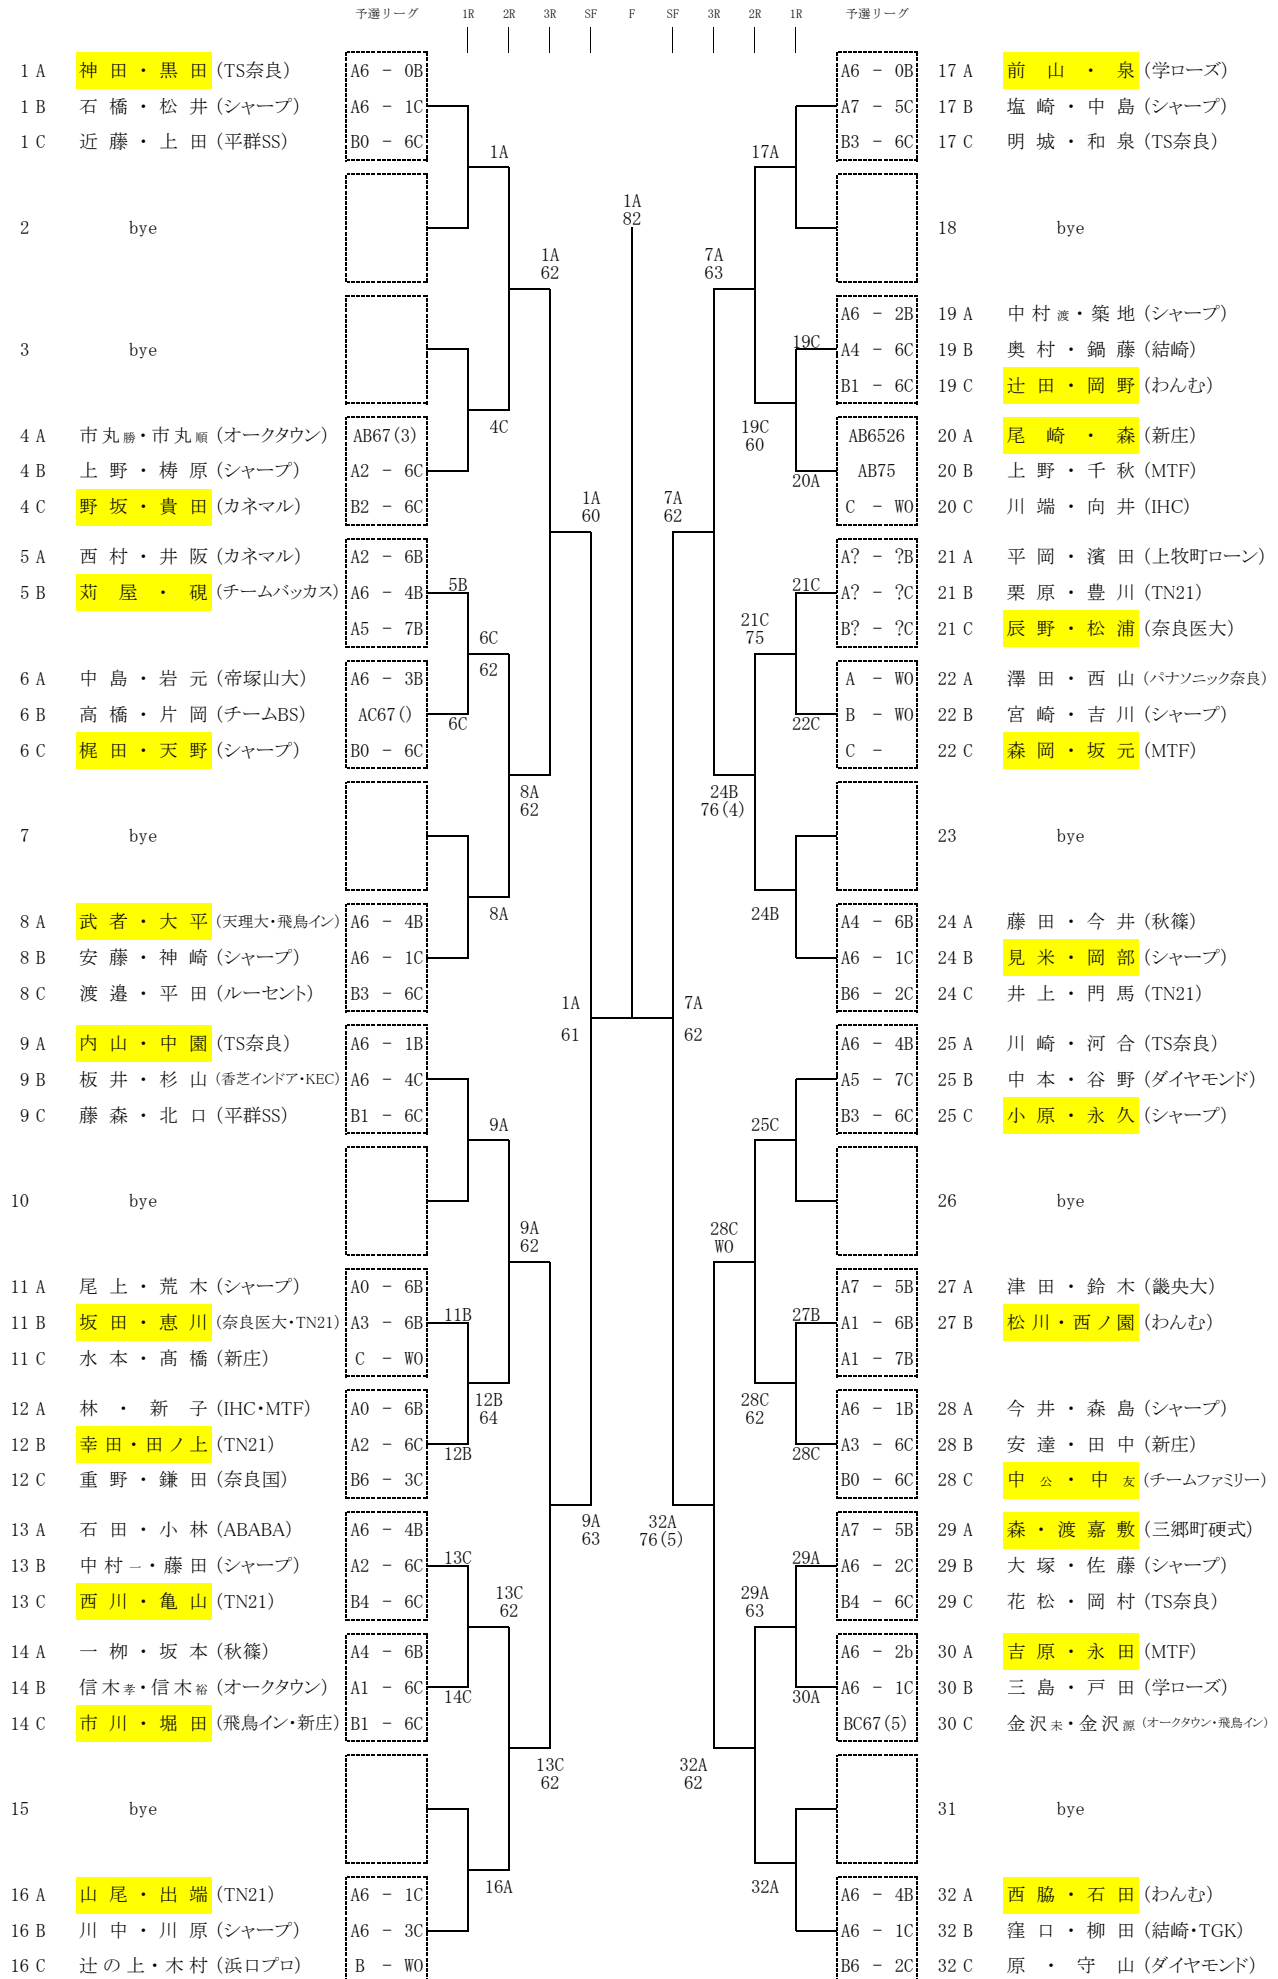

一般男子ダブルス 21(3)+2(2)

シード順位 1. 神田・黒田 (TS奈良) 2. 西脇・石田 (わんむ) 3. 内山・中園 (TS奈良) 4. 藤田・今井 (秋篠)
 5. 武者・大平 (天理大・飛鳥イン) 6. 山尾・出端 (TN21) 7. 前山・泉 (学ローズ) 8. 川崎・河合 (TS奈良)