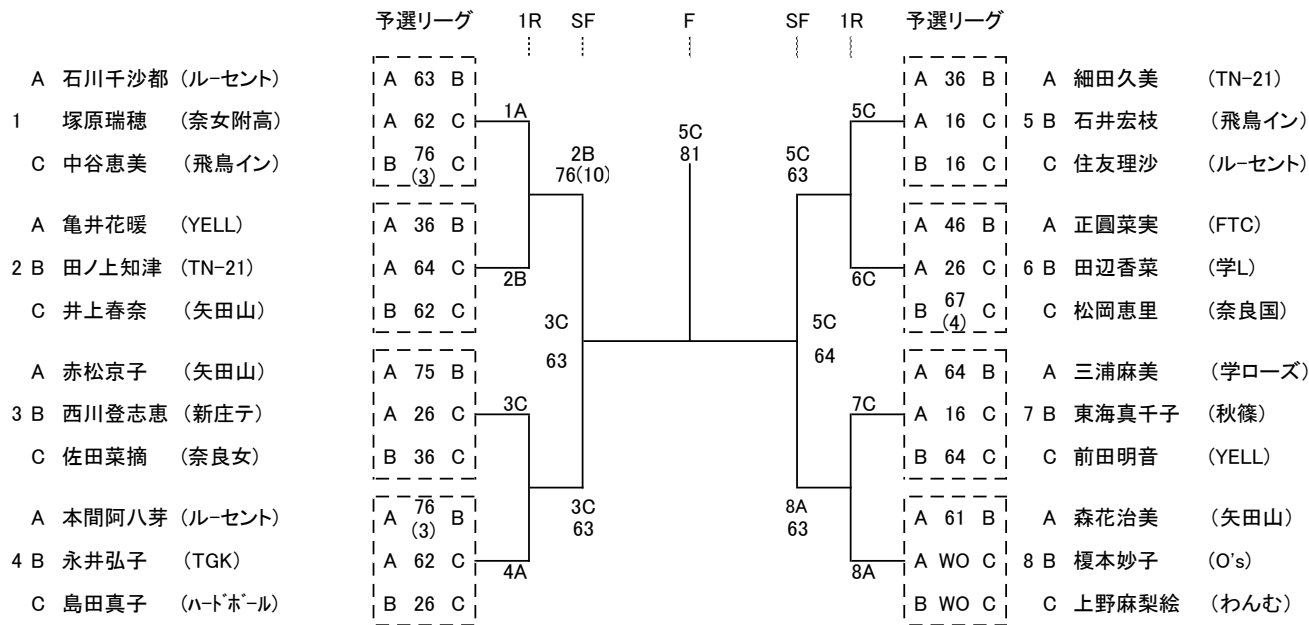

一般女子シングルス

平成27年度2015.1

シード1石川千沙都(ルーセント)、2森花治美(矢田山)