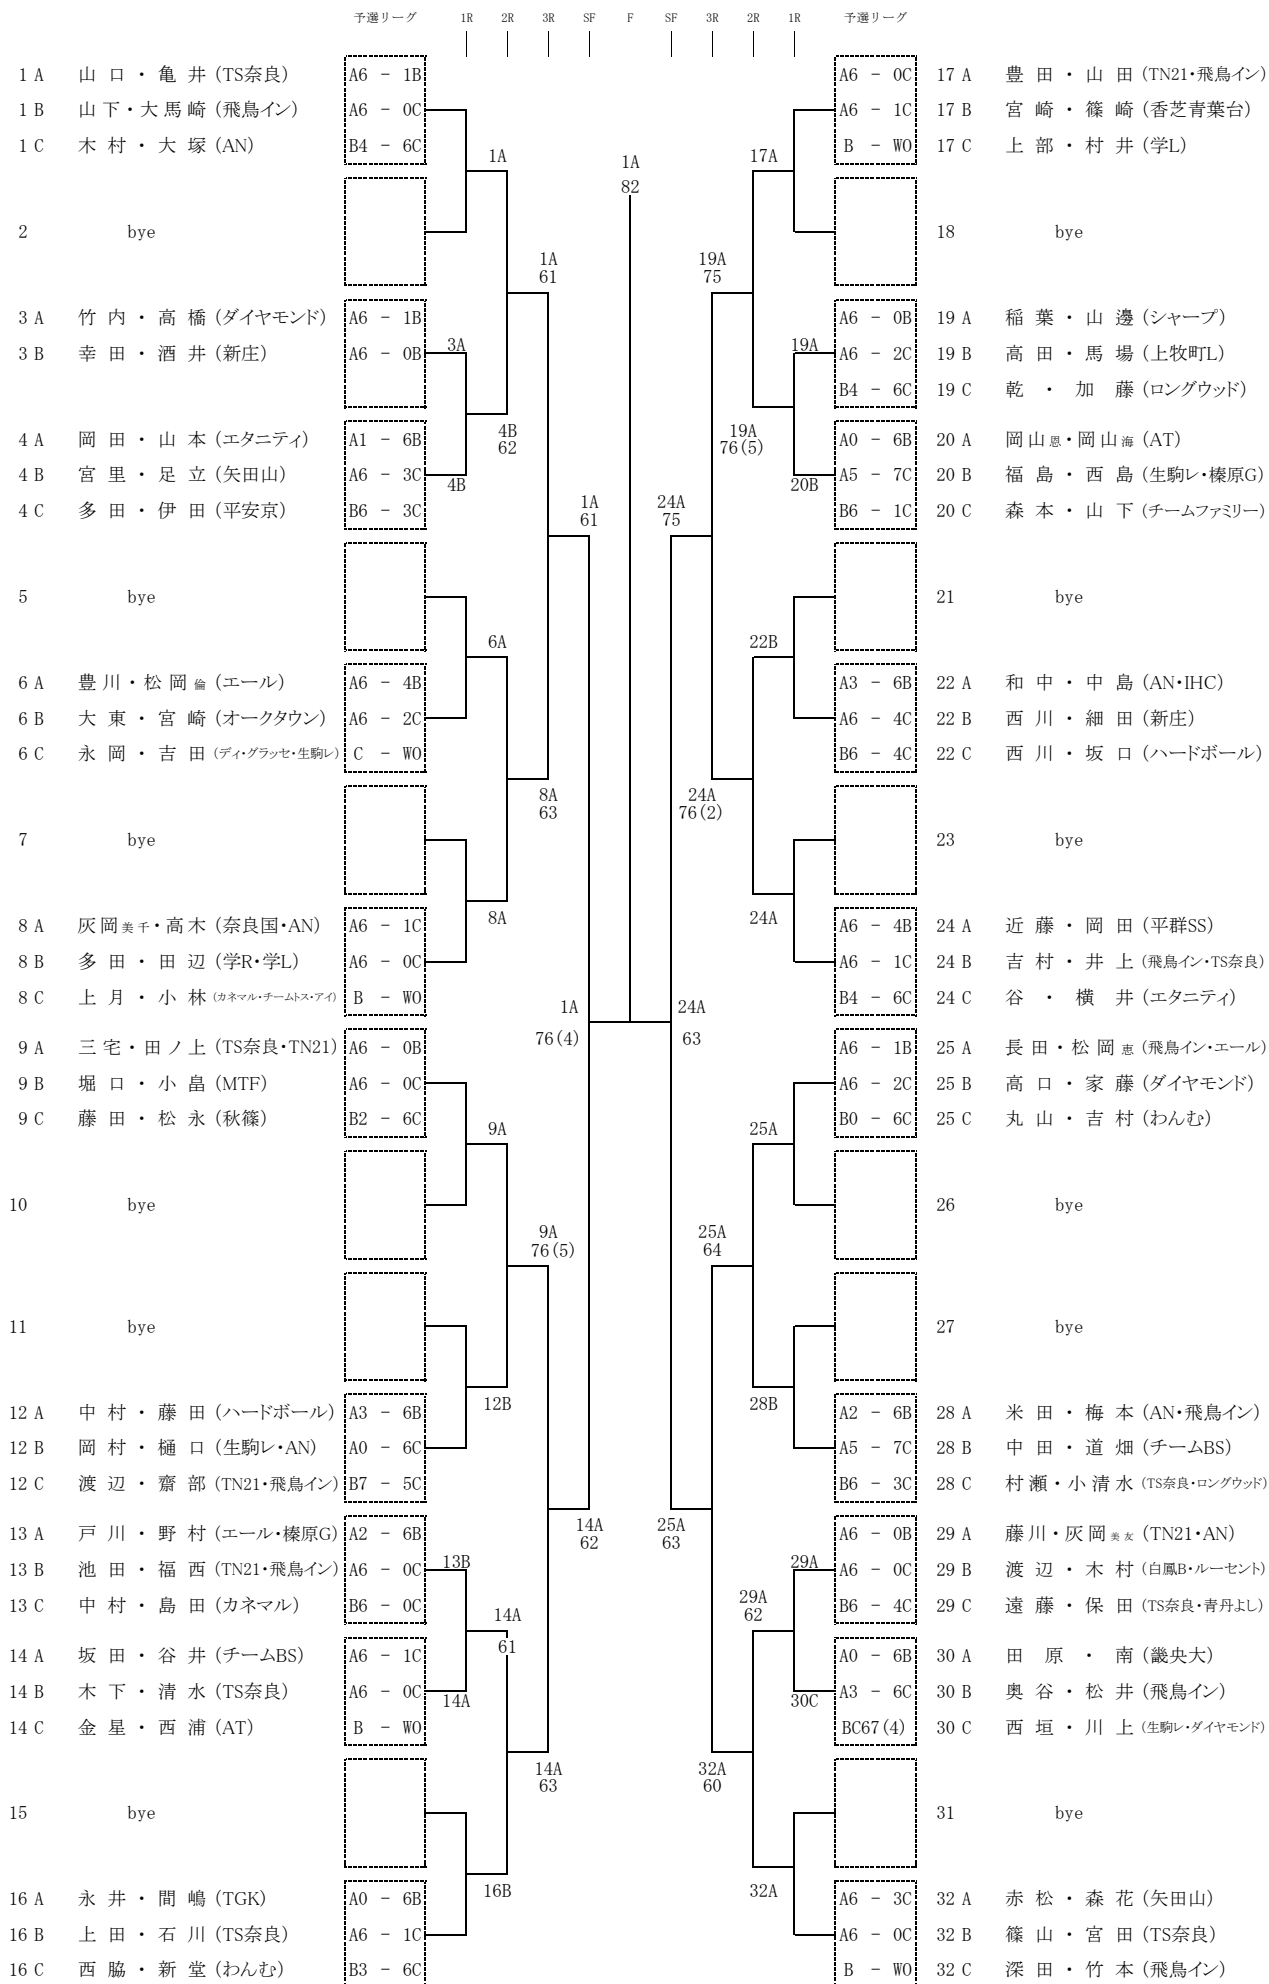

# 一般女子ダブルス 19(3)+1(2)

シード順位 1. 山口・亀井 (TS奈良) 2. 赤松・森花 (矢田山) 3. 三宅・田ノ上 (TS奈良・TN21) 4~6. 近藤・岡田 (平群SS) 灰岡美千・高木 (奈良国・AN) 永井・間嶋 (T GK) 7~8. 豊田・山田 (TN21・飛鳥イン) 長田・松岡 恵 (飛鳥イン・エール)