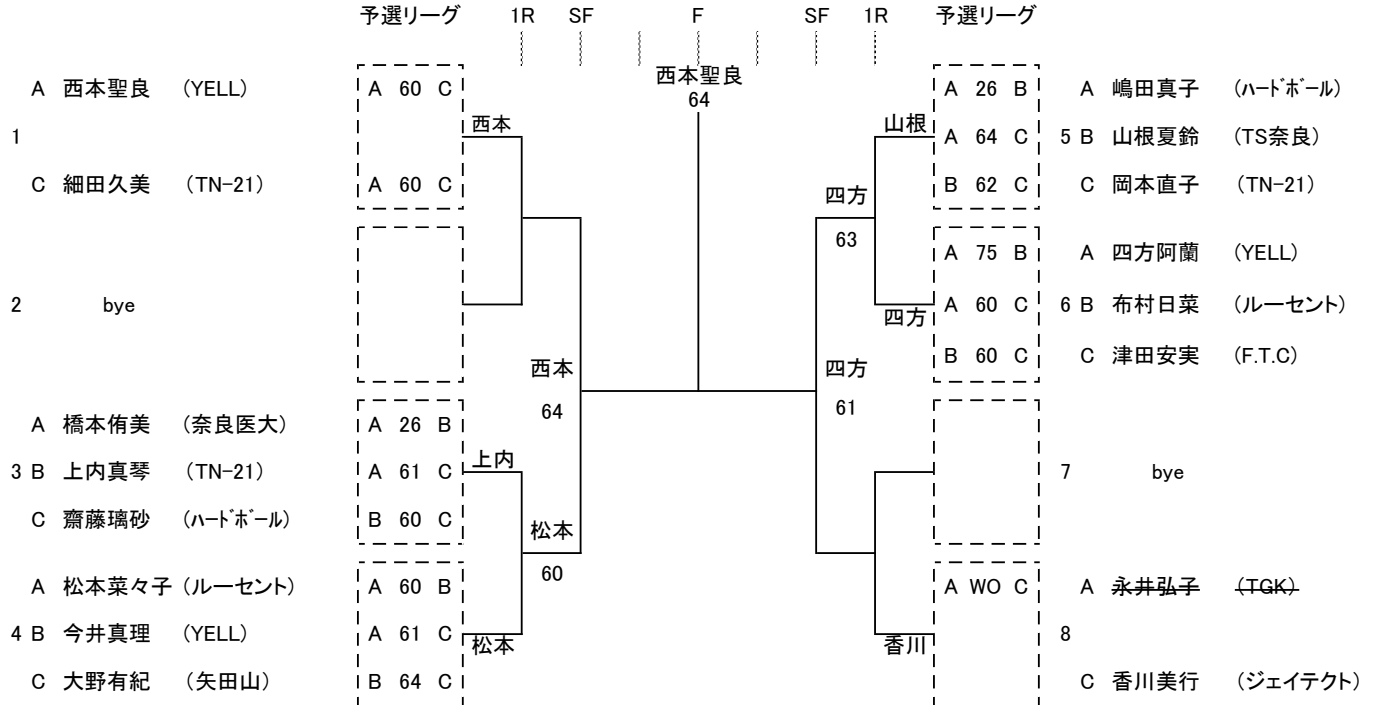

一般女子シングルス

平成29年度H30.1実施

シード1西本聖良(YELL)、2永井弘子(TGK)