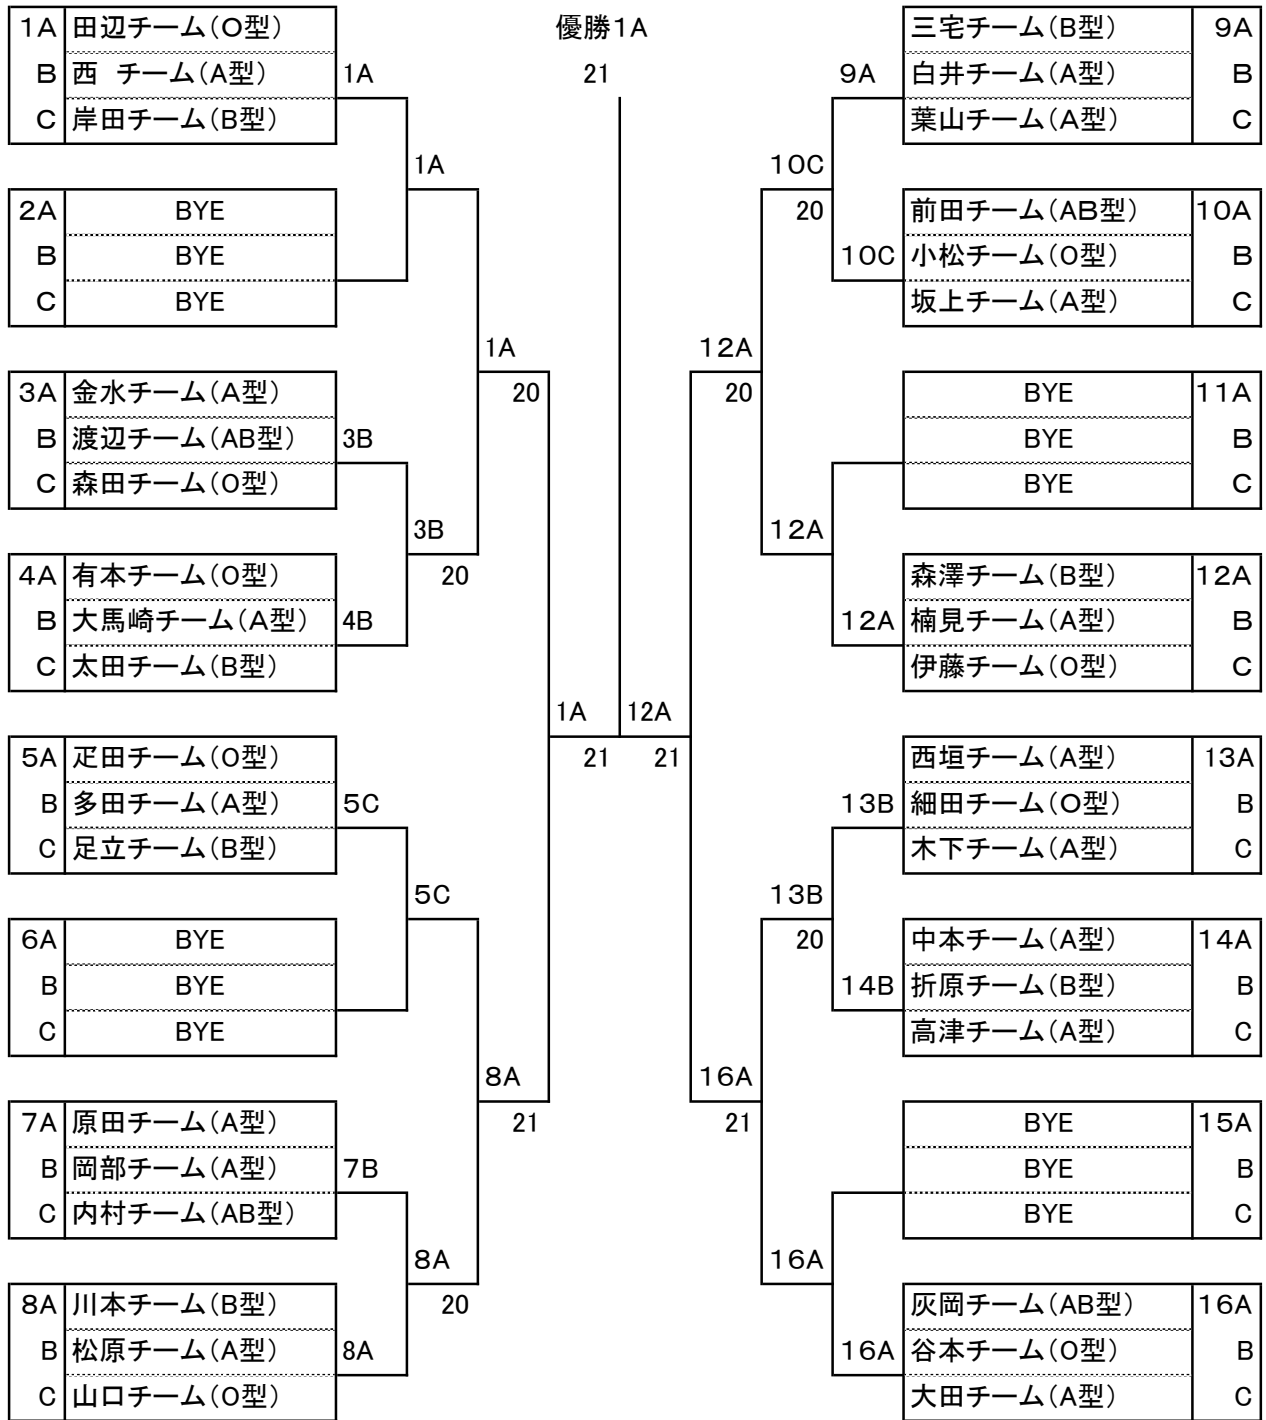

第5回血液型グループ対抗戦チームメンバー表

1A(O)	福島	佐脇	小西	9A(B)	三宅	豊田	高貝
田辺チーム	犬嶋	田辺	三浦	三宅チーム	都甲	上内	田辺
1B(A)	西	坂本	井岡	9B(A)	白井	上田	松田
西チーム	松村	藤岡	前坂	白井チーム	杉岡	小泉	川畑
1C(B)	岸田	北口	岩中	9C(A)	葉山	片山	岡田
岸田チーム	窪田	藤本	東川	葉山チーム	堀	斉藤	佐藤
3A(A)	稲井	黄	西浦	10A(AB)	今川	大西	戸尾
金水チーム	中西	中村	金水	前田チーム	北浦	青山	前田
3B(AB)	渡辺	池田	金井	10B(O)	小松	金澤	田中
渡辺チーム	山田	大野	林	小松チーム	下村	田里	宮本
3C(O)	河合	梅本	今井	10C(A)	安田	辻本	谷
森田チーム	西島	越智	森田	坂上チーム	西山	竹橋	坂上
4A(O)	有本	佐田	谷河	12A(B)	森澤	平野	澤田
有本チーム	中根	花岡	梅田	森澤チーム	月城	小川	山内
4B(A)	大馬崎	原	田尻	12B(A)	楠見	田中	木下
大馬崎チーム	山口	門地	安井	楠見チーム	武岡	星	吉田
4C(B)	吉野	松浦	井上	12C(O)	洞口	下田	平松
太田チーム	津崎	大谷	太田	伊藤チーム	辻本	福島	伊藤
5A(O)	疋田	中村	東	13A(A)	西垣	竹内	木村
疋田チーム	木村	工藤	藤田	西垣チーム	中嶋	松村と	松村よ
5B(A)	多田	永岡	藤木	13B(O)	渡辺	細田	米田
多田チーム	原田	上部	村井	細田チーム	岡本	戸川	村木
5C(B)	足立	岡村	久保	13C(A)	木下え	木下い	初田
足立チーム	和中	竹内	中平	木下チーム	田中	大嶋	矢吹
7A(A)	原田	木村	太田	14A(A)	安藤	野中	中本
原田チーム	前田	野名	清水	中本チーム	竹本	柿本	松岡
7B(A)	岡部	辻本	津田	14B(B)	福田	水間	折原
岡部チーム	阪口	柴田	中村	折原チーム	伯美	宮本	松浦
7C(AB)	伊阪ひ	伊阪あ	田中	14C(A)	渋谷	高津	岩井
内村チーム	西岡	辻	内村	高津チーム	佐藤	江田	中平
8A(B)	川本	池田	豊川	16A(AB)	間嶋	四方	神社
川本チーム	奥谷	福長	藤本	灰岡チーム	坂田	松生	灰岡
8B(A)	小松	中村	内藤	16B(O)	谷本	岡本	涌田
松原チーム	梶本	山地	松原	谷本チーム	田中	阿部	吉村
8C(O)	山口	綿民	植木	16C(A)	大田	三輪	太田
山口チーム	北浦	稲田	大谷	大田チーム	杉本	田中	安田

第5回血液型グループ対抗戦

1R 2R SF F SF 2R 1R

試合順 A-B A-C B-C

血液型グループ対抗戦歴代優勝チーム

第1回 (H.21)	山口チーム(A型)	山口(富雄)	森花(矢田山)	牧浦(TS)
		西島(榛原)	永井恭(TGK)	吉村(フリー)
第2回 (H.22)	山田チーム(A型)	長田(飛鳥亻)	永井弘(TGK)	森花(矢田山)
		山田(飛鳥亻)	永井恭(ウイル)	兵頭(TGK)
第3回 (H.23)	西島チーム(A型)	牧浦(TS)	山口(富雄)	三嶋(マロハラ)
		猪俣(フリー)	矢木(Jacks)	西島(榛原)
第4回 (H. 24)	樋口チーム(A型)			
第5回 (H.25)	田辺チーム(O型)	福島	佐脇	小西
		犬嶋	田辺	三浦