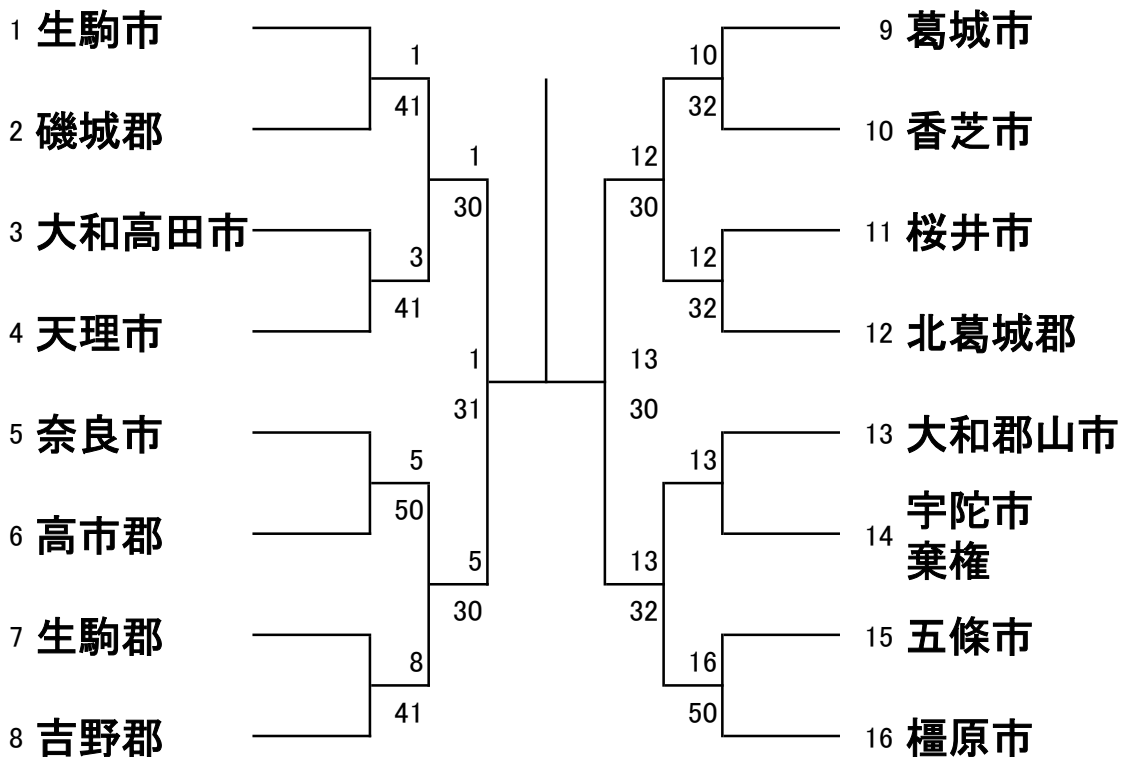

テニス 平成28年度 第67回 奈良県民体育大会

日 時 7月3日(日)、9時  
 会 場 奈良県立橿原公苑明日香庭球場

優勝

大和郡山市 32

	女2 栗田・岸本	62	木村・林	
	男2 八木・鶴田	26	黒田・青木	
大和郡山市	壮年早部・後田	57	近藤・河合	生駒市
	女1 森花・赤松	63	住友・石川	
	男1 岸本・瀧川	75	阪口・吉野	

2位 生駒市  
 3位奈良市・北葛城郡

郡市対抗戦(団体戦:3ポイント先取方式)のトーナメント戦

6ゲーム1セットマッチ(6-6タイブレーク)、ノーアドバンテージ方式

- ①女子D No. 2    ②男子D No. 2    ③壮年男子D    ④女子D No.1
- ⑤男子D No.1 の順序で行い、同一対抗戦において選手の重複出場はできない。