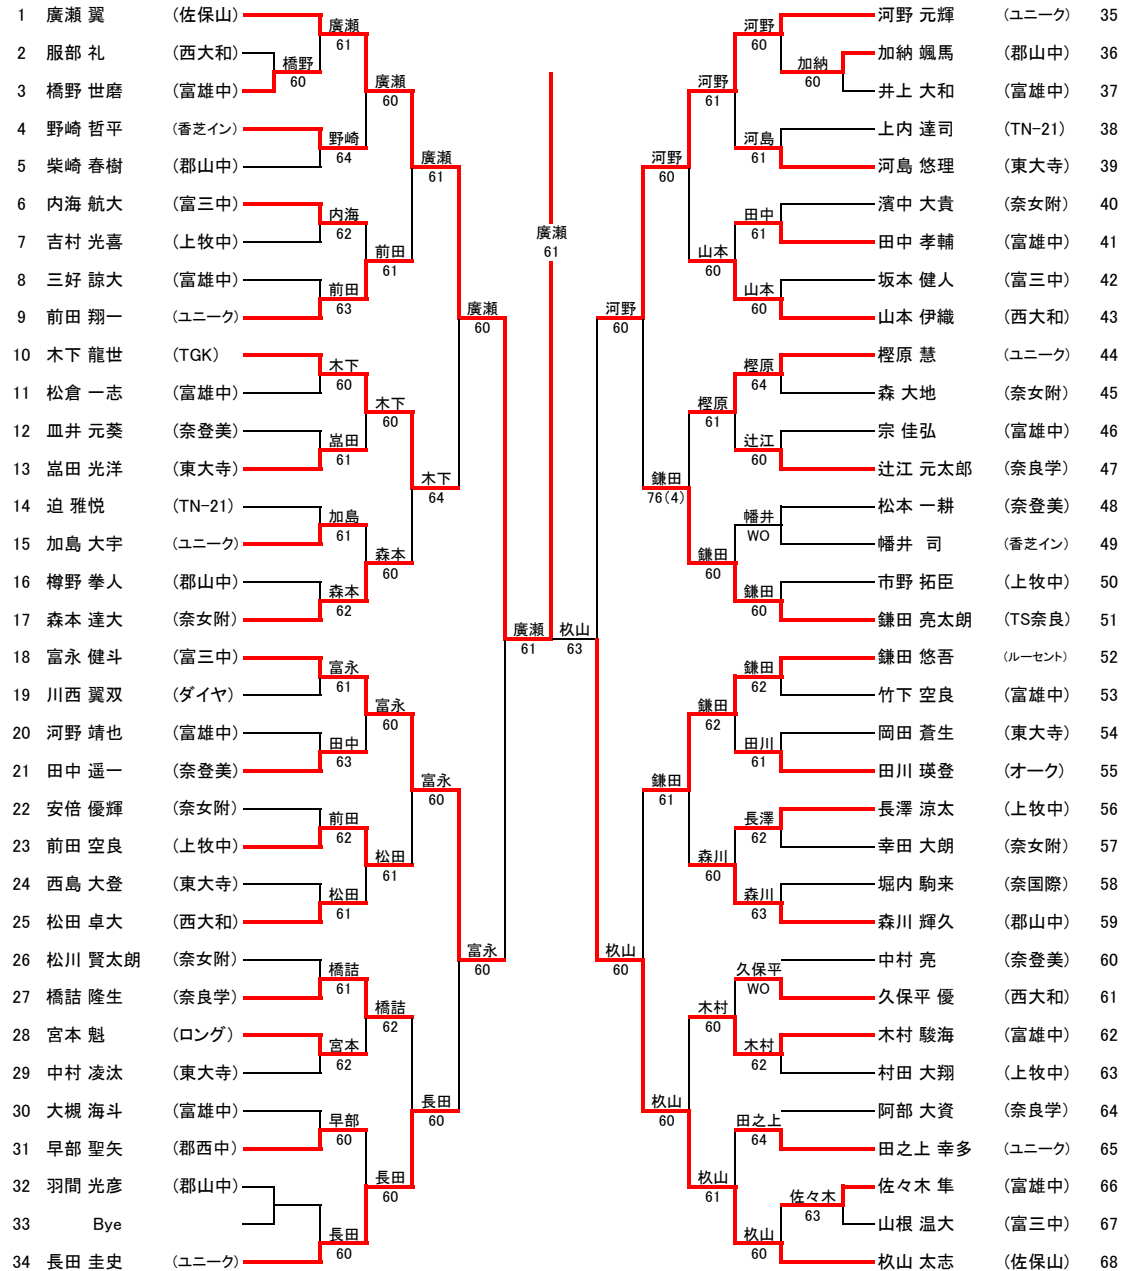

14歳以下男子シングルス(I)

優勝決定戦

3位決定戦

5~8位順位戦(タイブレーク)

7位決定戦

9~16位順位戦

11位決定戦

14歳以下男子シングルス(Ⅱ)

69	山門 大輝	(ダイヤ)	山門	60	裏野	裏野 壮佑太	(香芝イン)	103
70	木村 秋生	(佐保山)	木村	60	63	杉香	杉香 春陽	(TS奈良)
71	櫻本 寛仁	(奈良学)	山門	60	62	鈴江	鈴江 一太	(郡山中)
72	宮澤 幸聖	(ユニーク)	宮澤	60	61	齋藤	中島 弘貴	(富三中)
73	亀井 棕介	(富雄中)	山門	60	61	齋藤	齋藤 豪士	(富雄中)
74	鈴木 陽之	(奈女附)	稲津	62	61	小東	小東 遼汰	(ユニーク)
75	稲津 勇紀	(郡山中)	稲津	60	63	石井	春口 優人	(奈女附)
76	中村 唯斗	(西大和)	守屋	63	62	石井	土居 勇太	(富雄中)
77	守屋 優日	(上牧中)	山門	60	62	石井	石井 優大	(TN-21)
78	川端 爽太	(ダイヤ)	川端	60	64	前田	森中 亮晴	(ユニーク)
79	大成 天空	(東大寺)	川端	60	63	前田	前田 拓哉	(郡山中)
80	小川 朗	(ルーセント)	小川	62	62	松田	井上 涼太	(東大寺)
81	赤木 優起	(奈女附)	高塚	63	62	松田	松田 志馬	(奈女附)
82	森花 祥大	(TGK)	中村	64	60	田中	田中 大輔	(佐保山)
83	中村 昂太	(県ろう)	高塚	63	60	田中	古川 真也	(奈登美)
84	越智 仁彦	(富雄中)	高塚	60	76(3)	吉岡	竹上 文登	(上牧中)
85	高塚 龍大	(富三中)	山門	64	62	吉岡	吉岡 樹希	(富雄中)
86	橋詰 篤志	(佐保山)	橋詰	60	60	上司	上司 唱生	(ダイヤ)
87	樋口 保之	(TS奈良)	橋詰	61	61	上司	池田 翔	(富雄中)
88	石井 友貴	(奈女附)	吉田	61	60	三住	三住 祐貴	(東大寺)
89	吉田 隼也	(郡山中)	吉川	75	60	三住	上杉 拓	(上牧中)
90	米田 陸翔	(上牧中)	井谷	62	62	横田	丸山 純平	(ロング)
91	井谷 豪人	(郡西中)	吉川	63	62	横田	横田 圭哉	(郡山中)
92	片岡 奏真	(ユニーク)	吉川	60	75	松田	杉本 翔	(奈登美)
93	吉川 真太郎	(富雄中)	金村	63	62	松田	松田 成弘	(ユニーク)
94	鍵谷 怜	(奈良学)	鍵谷	60	64	遠藤	後藤 功貴	(富三中)
95	永島 大洋	(奈女附)	鍵谷	60	61	植野	遠藤 良太	(西大和)
96	尾崎 遼介	(富三中)	尾崎	61	62	植野	山川 隼人	(奈良学)
97	山本 翔太	(富雄中)	金村	62	62	植野	植野 要樹	(富雄中)
98	櫻谷 俊一郎	(ユニーク)	駒津	61	64	牧野	東口 詩音	(郡西中)
99	駒津 大樹	(西大和)	金村	62	64	牧野	牧野 至皓	(奈女附)
100	小林 司	(富雄中)	島	76(5)	60	西口	西口 太久磨	(富雄中)
101	島 章浩	(東大寺)	金村	60	WO	田村	田村 晃大	(ユニーク)
102	金村 有真	(奈登美)	中村	60	60	中村	中村 秋河	(ダイヤ)