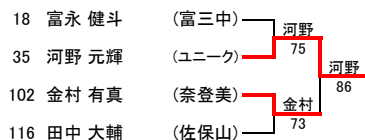

14歳以下男子シングルス(I)

優勝決定戦

3位決定戦

5~8位順位戦(タイブレーク)

7位決定戦

9~16位順位戦

11位決定戦

14歳以下男子シングルス(Ⅱ)