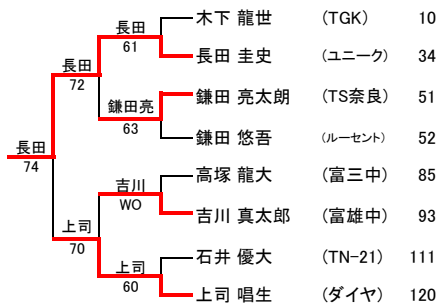

14歳以下男子シングルス(I)

優勝決定戦

3位決定戦

5~8位順位戦(タイブレーク)

7位決定戦

9~16位順位戦

11位決定戦

14歳以下男子シングルス(Ⅱ)