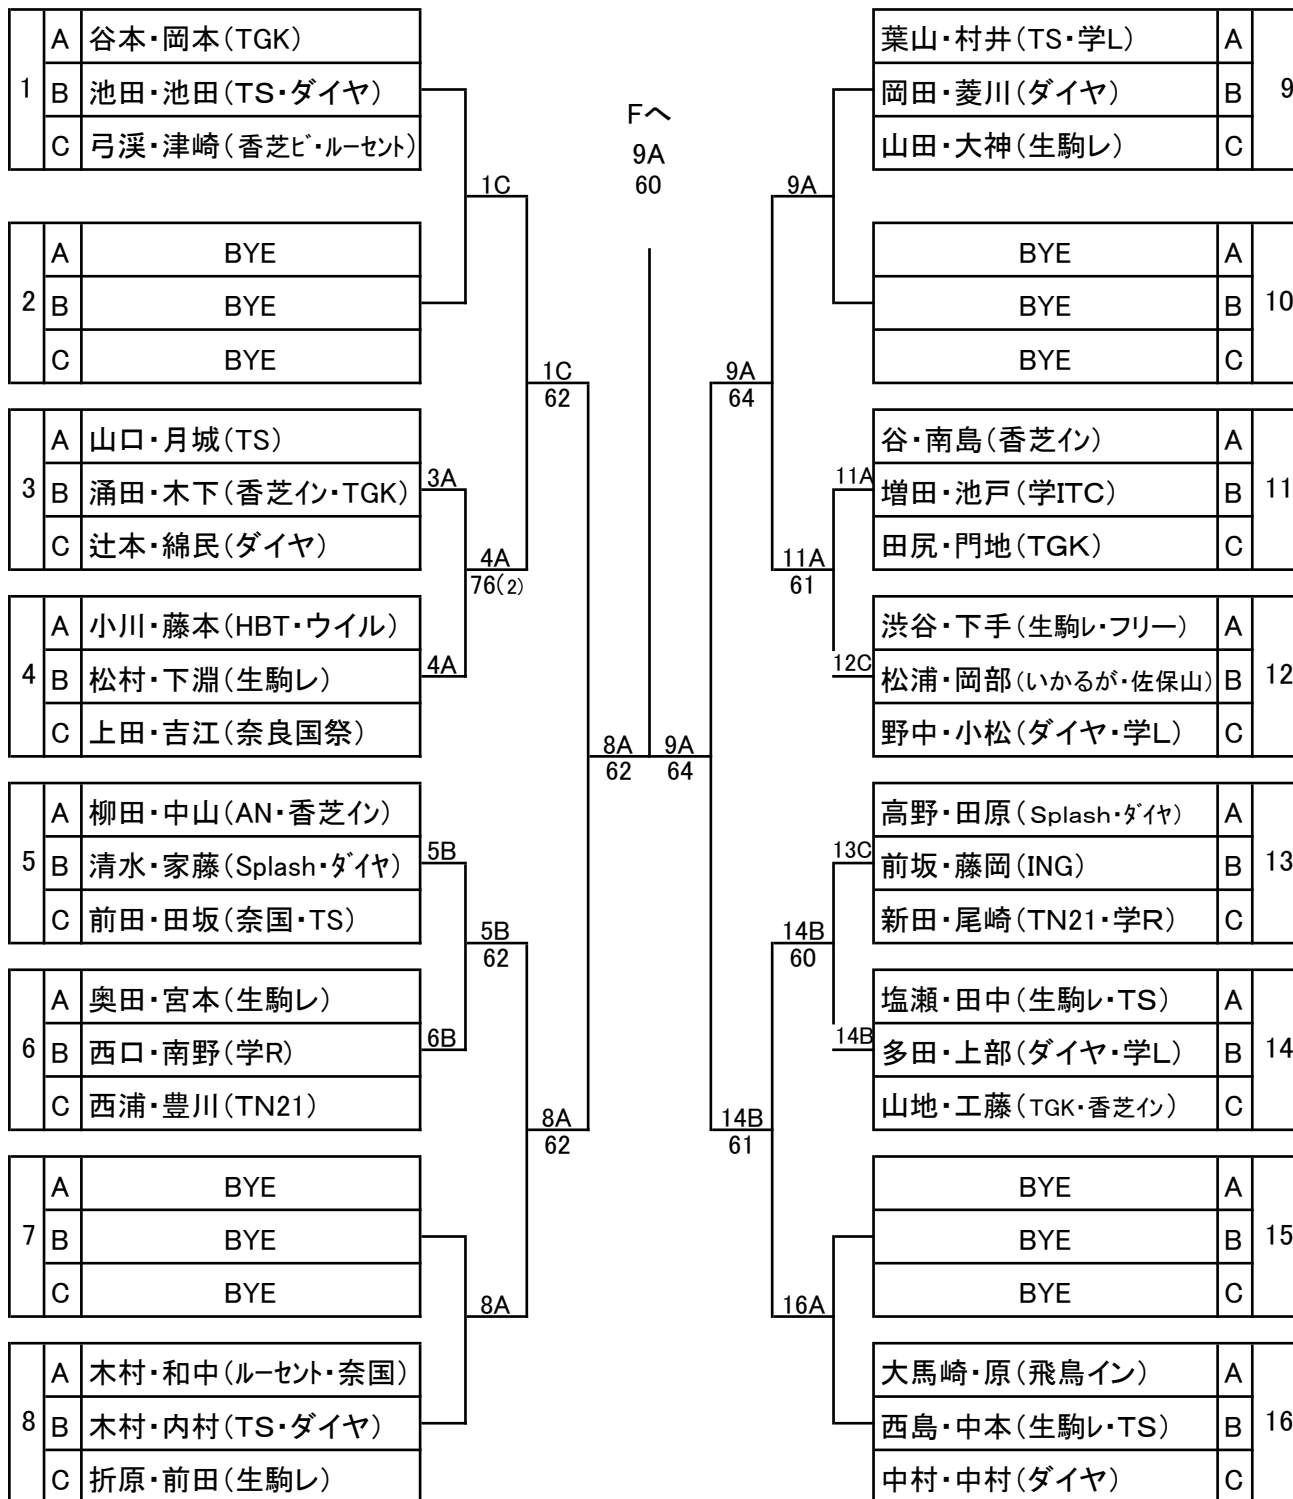

## 優勝

試合順 AB AC BC

1R 2R 3R SF 3R 2R 1R

32A 武岡・平野

64

| | | | | | |

# NO.2

試合順 AB AC BC

1R 2R 3R SF 3R 2R 1R

! ! ! ! ! ! !