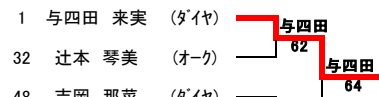

女子シングルス (3/11リトロ-版)

3位決定戦

5~8位順位戦

7位決定戦

9~16位順位戦

11位決定戦