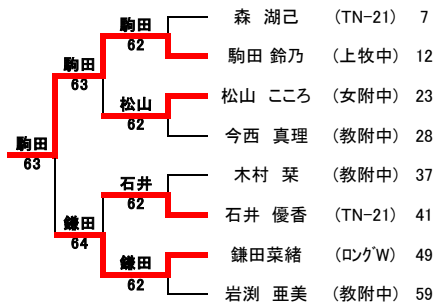

女子シングルス (3/11リトロ-版)

3位決定戦

5~8位順位戦

7位決定戦

9~16位順位戦

11位決定戦