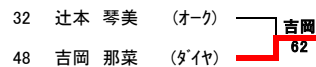

女子シングルス (3/11リトロ-版)

3位決定戦

5~8位順位戦

7位決定戦

9~16位順位戦

11位決定戦