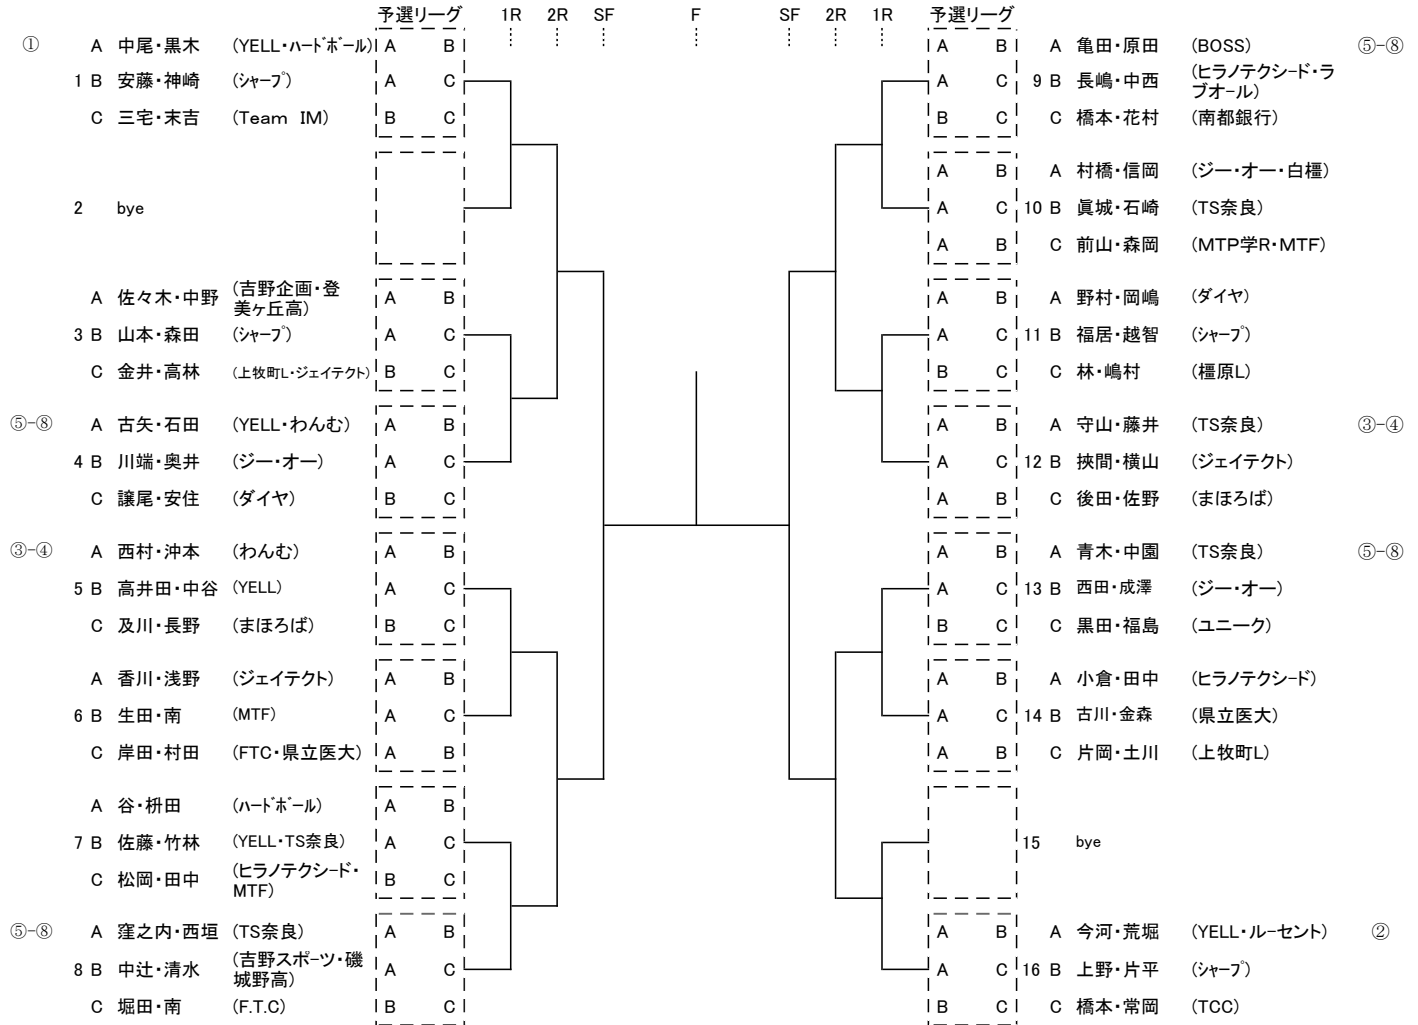

一般男子ダブルス

平成30年度H31.2実施