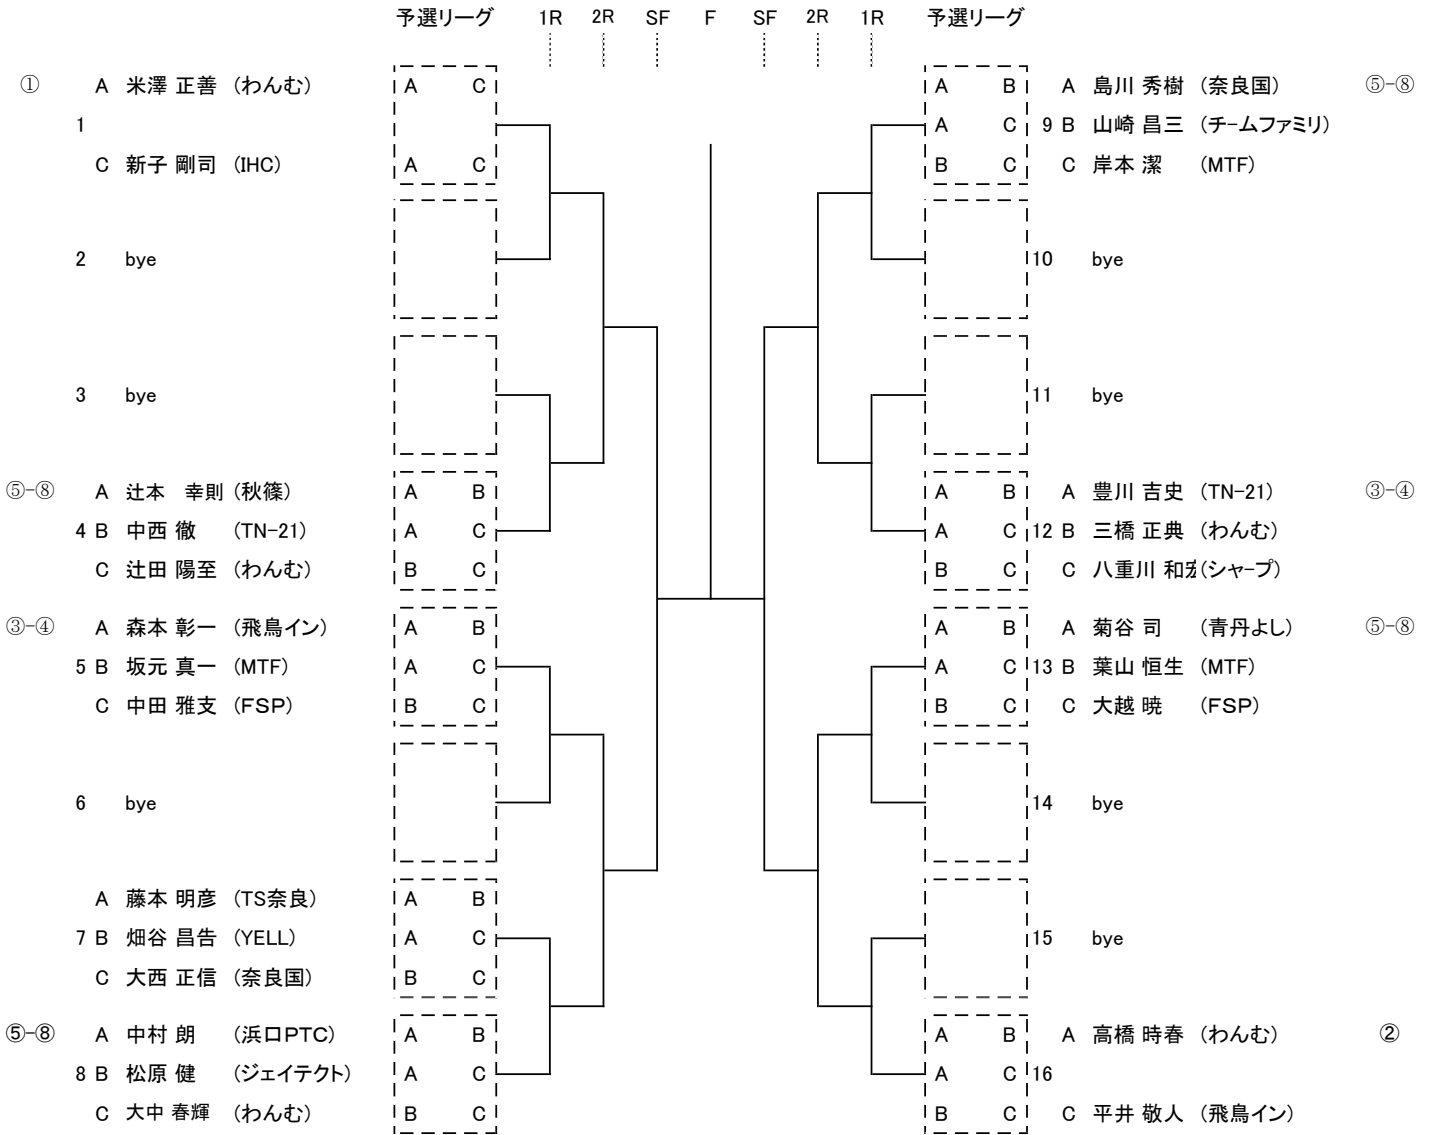

一般男子ダブルス

平成30年度H31.2実施

男子45歳以上シングルス

平成30年度H31.1実施

男子45歳以上ダブルス

男子55歳以上シングルス

平成30年度H31.1実施

男子55歳以上ダブルス