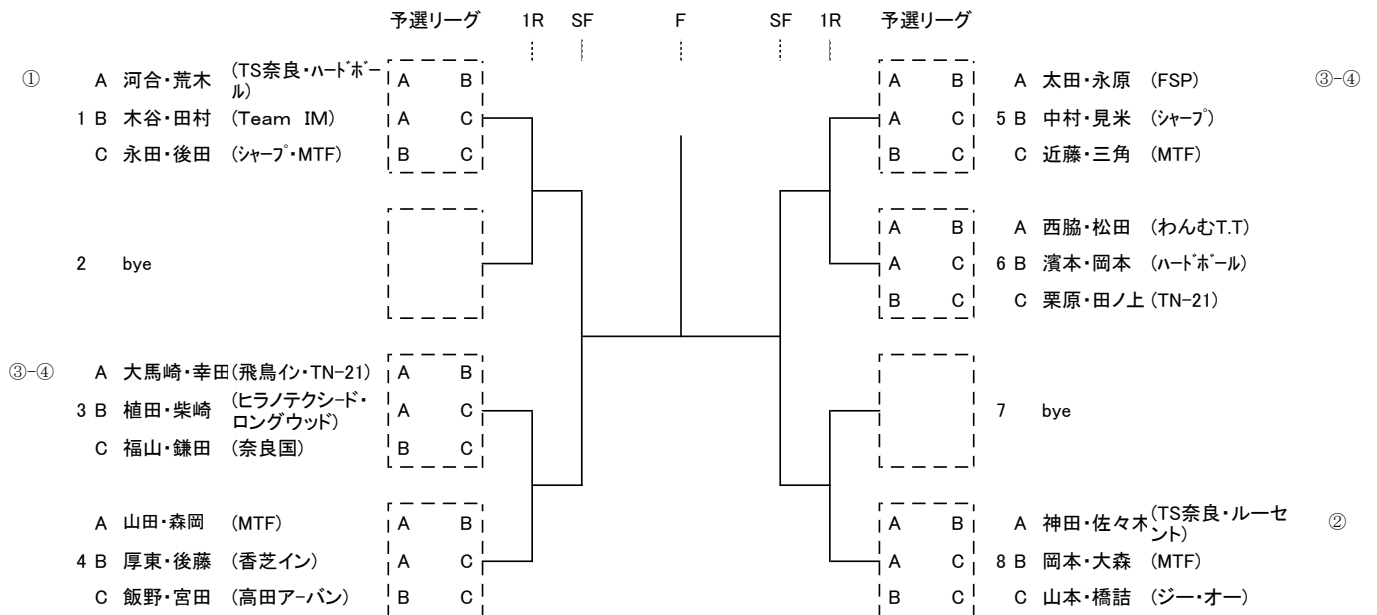

一般男子ダブルス

平成30年度H31.2実施

男子45歳以上シングルス

平成30年度H31.1実施

男子45歳以上ダブルス

男子55歳以上シングルス

平成30年度H31.1実施

男子55歳以上ダブルス