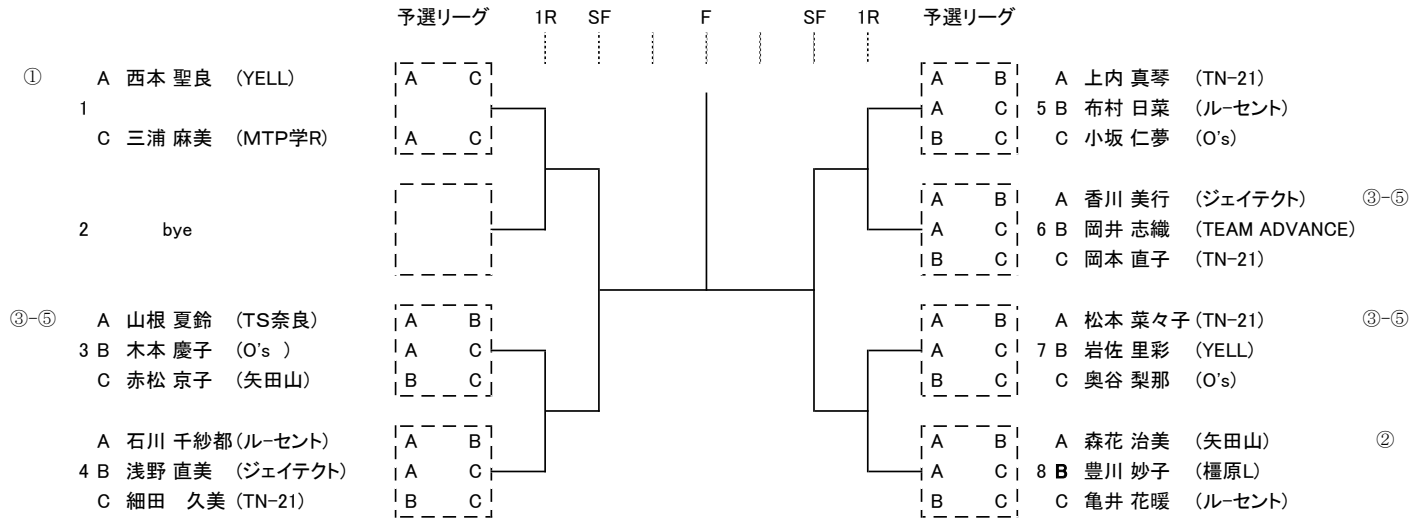

一般女子シングルス

平成30年度H31.1実施