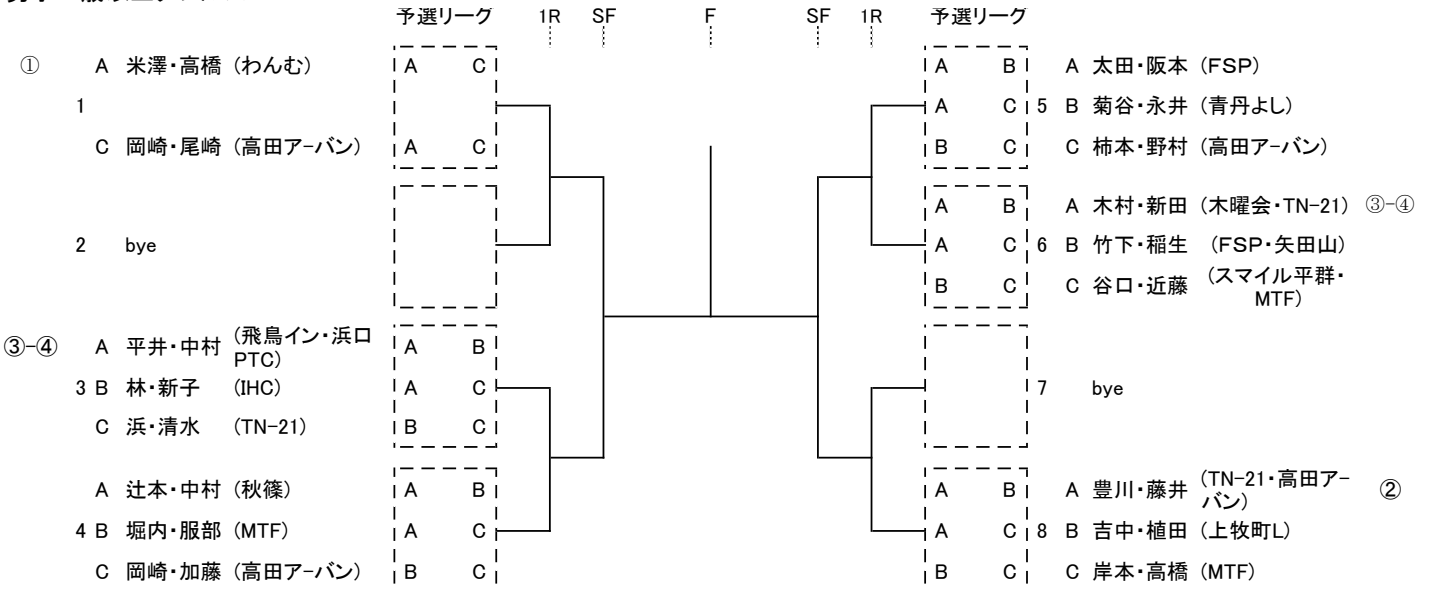

一般男子ダブルス

平成30年度H31.2実施

男子45歳以上シングルス

平成30年度H31.1実施

男子45歳以上ダブルス

男子55歳以上シングルス

平成30年度H31.1実施

男子55歳以上ダブルス