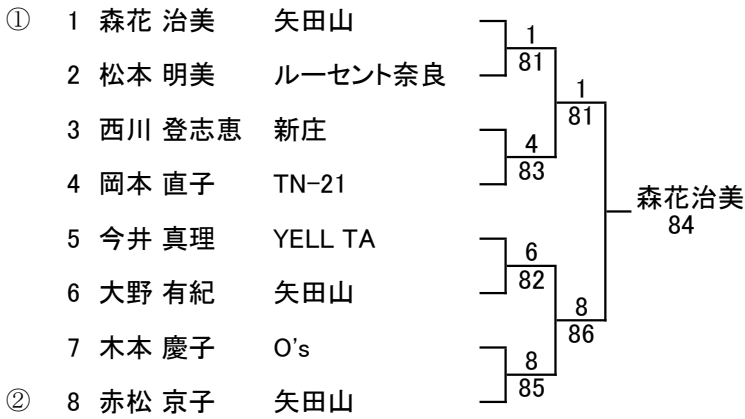

2018

45歳以上女子シングルス(8)

○番号がシード

1RSF F

2018

45歳以上女子ダブルス(17)

○番号がシード

1R 2R 3R SF F SF 3R 2R 1R