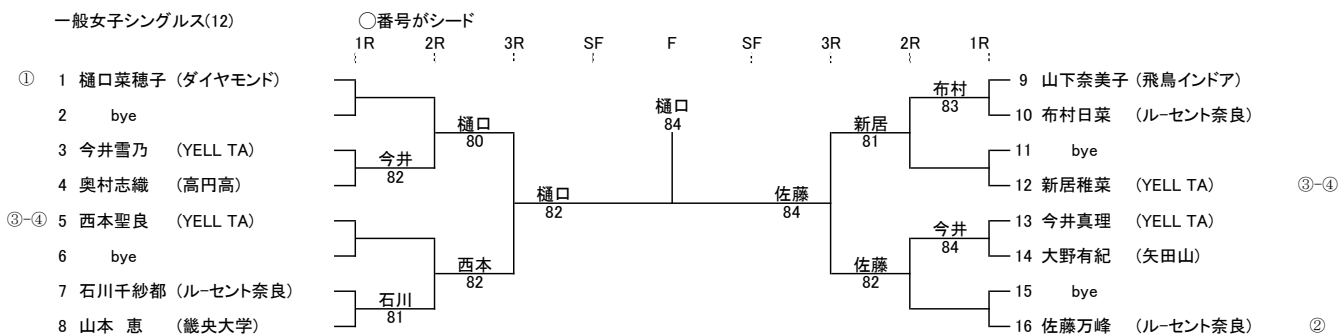

一般女子シングルス(12)

シード

1樋口菜穂子(ダイヤモンド), 2佐藤万峰(ルーセント奈良), 3-4西本聖良(YELL TA), 新居稚菜(YELL TA)

一般女子ダブルス(23)

シード

1藤原・樋口(ダイヤモンド), 2鈴木・住友(チームF・ルーセント奈良), 3-4西本・奥村(YELL TA), 石井・山田(飛鳥インドア・MSS樺原)  
5-8松岡・吉岡(奈良国際), 片山・木本(O's)