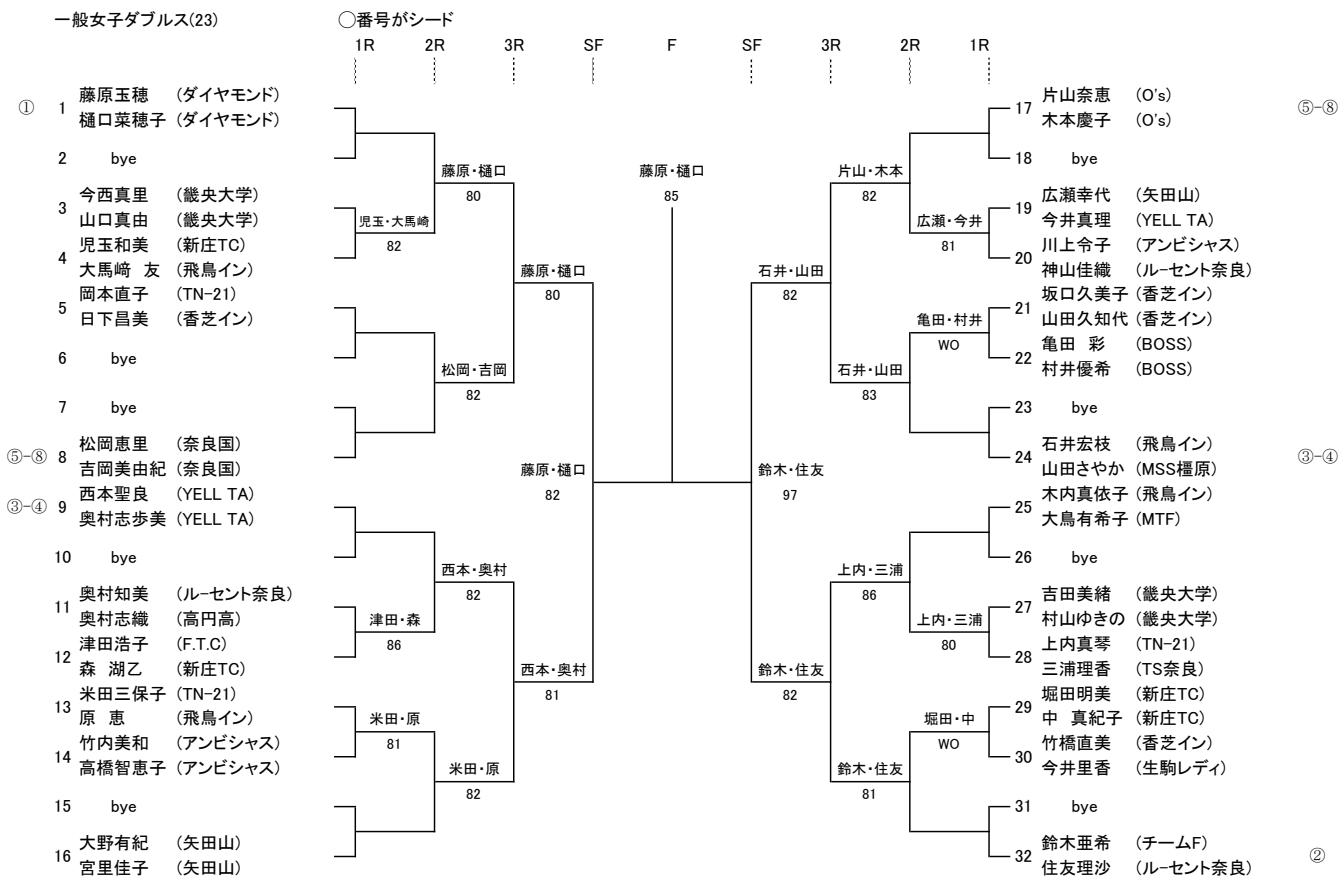

一般女子シングルス(12)

シード

1樋口菜穂子(ダイヤモンド), 2佐藤万峰(ルーセント奈良), 3-4西本聖良(YELL TA), 新居稚菜(YELL TA)

一般女子ダブルス(23)

シード

1藤原・樋口(ダイヤモンド), 2鈴木・住友(チームF・ルーセント奈良), 3-4西本・奥村(YELL TA), 石井・山田(飛鳥インドア・MSS樺原)  
5-8松岡・吉岡(奈良国際), 片山・木本(O's)