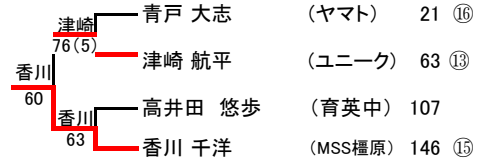

優勝決定戦

- ① 1 吉崎 隆成 (ダイヤ) 吉崎 63
- ② 166 乾 輝大 (ダイヤ) 63

3位決定戦

- ④ 83 山門 祐輝 (ダイヤ) 山門 62
- ③ 84 森 一樹 (Wacc) 62

5~8位順位戦

- ⑧ 41 藤野 恵太 (東大寺) 丸岡 61
- ⑤ 42 丸岡 大悟 (ダイヤ) 丸岡 62
- ⑥ 125 農本 翼 (Wacc) 農本 61
- ⑩ 145 守屋 翔 (TGK) 61

7位決定戦

- ⑧ 41 藤野 恵太 (東大寺) 藤野 76(2)
- ⑩ 145 守屋 翔 (TGK) 76(2)

11位決定戦

- 31 稲葉 雄大 (奈国際) 稲葉 63
- ⑭ 104 辻村 昂紀 (富雄中) 63

9~16位順位戦

13~16位順位戦

15位決定戦

- 31 青戸 大志 (ヤマト) 21 ⑩
- ⑭ 104 高井田 悠歩 (育英中) 107